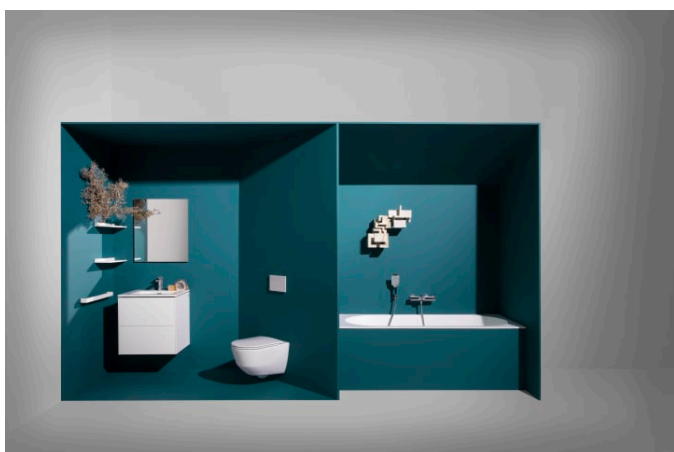

MULIGHEDER

000 - standard model

Installationstype : Vægmonteret

Nettovægt (kg) : 0,7

TEKNISKE TEGNINGER

Kartell LAUFEN

Et komplet badeværelse inspireret af det ikoniske Kartell design kombineret med Laufens høje kvalitet. På den ene side Kartell: italiensk, kreativ, farverig og ikonisk. Familievirksomheden, der gennem mere end 60 år har sat sit præg på den moderne designhistorie og revolutioneret indretningsarkitekturen ved at anvende plastmaterialer. På den anden side Laufen: schweizisk, stringent og pålidelig. I 125 år har de været stærkt optaget af at skabe kultur i badeværelset og innovation i produktionen af keramiske sanitetsprodukter. Der er tale om et fælles innovationsprojekt, som det har taget mere end tre år at udvikle, og som er resultatet af den konstante forskning, der er en del af begge selskabernes DNA. De prisbelønnede designere Ludovica+Roberto Palomba, der selv er førende inden for design til badeværelser, fungerer som et bindeled mellem disse to spillere.