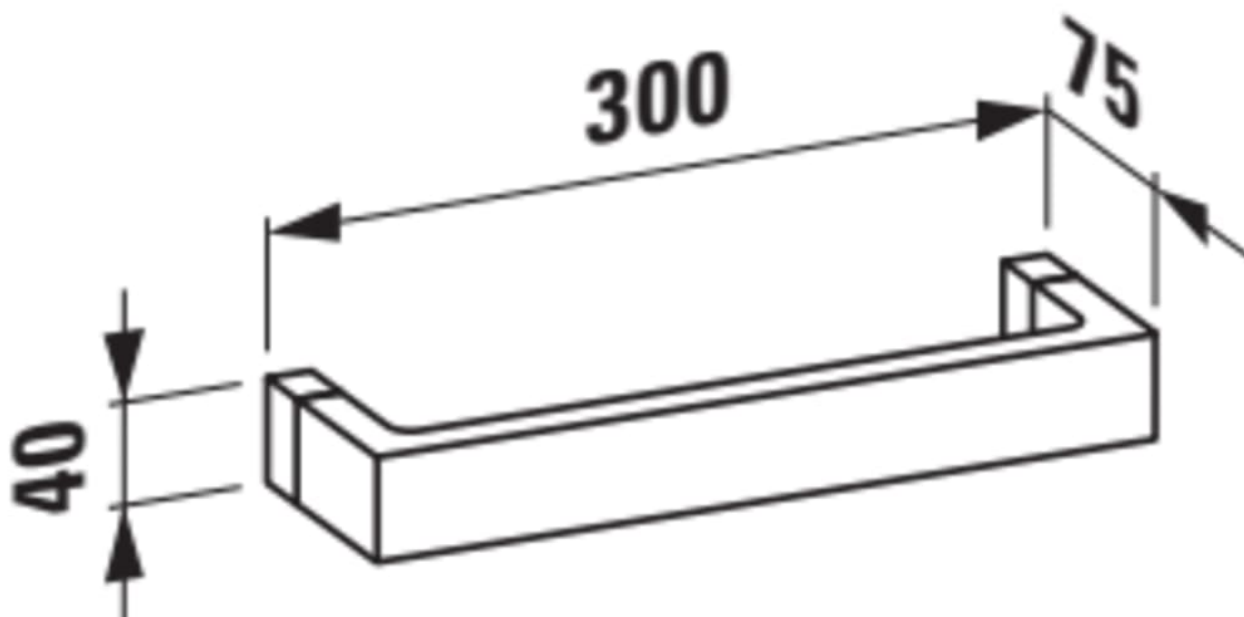

KARTELL LAUFEN

Håndklædestang 300 mm

MÅL

Bredde 300 mm

Dybde 75 mm

Højde 40 mm

FARVE OG FINISH

082 Mandarin orange

MULIGHEDER

000 - standard model

Installationstype : Gulvstående

Materiale : Plastik

Nettovægt (kg) : 0,3

TEKNISKE TEGNINGER

Kartell LAUFEN

Et komplet badeværelse inspireret af det ikoniske Kartell design kombineret med Laufens høje kvalitet. På den ene side Kartell: italiensk, kreativ, farverig og ikonisk. Familievirksomheden, der gennem mere end 60 år har sat sit præg på den moderne designhistorie og revolutioneret indretningsarkitekturen ved at anvende plastmaterialer. På den anden side Laufen: schweizisk, stringent og pålidelig. I 125 år har de været stærkt optaget af at skabe kultur i badeværelset og innovation i produktionen af keramiske sanitetsprodukter. Der er tale om et fælles innovationsprojekt, som det har taget mere end tre år at udvikle, og som er resultatet af den konstante forskning, der er en del af begge selskabernes DNA. De prisbelønnede designere Ludovica+Roberto Palomba, der selv er førende inden for design til badeværelser, fungerer som et bindeled mellem disse to spillere.