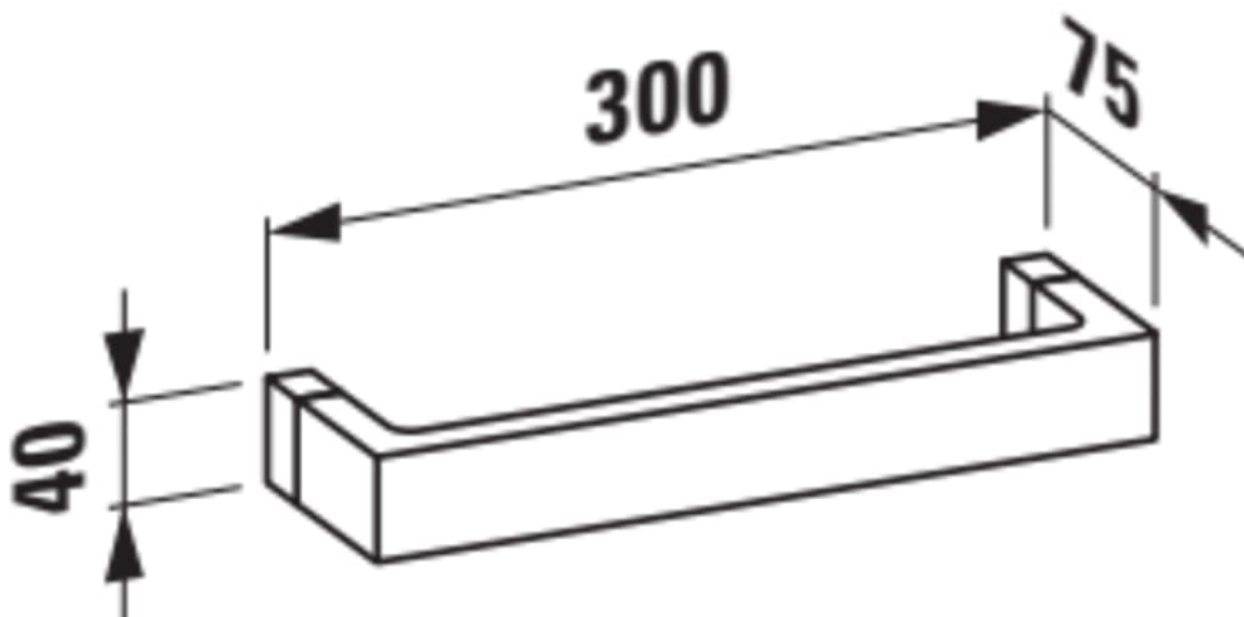

KARTELL LAUFEN

Håndklædestang 300 mm

MÅL

Bredde 300 mm

Dybde 75 mm

Højde 40 mm

FARVE OG FINISH

081 Rav

MULIGHEDER

000 - standard model

Installationstype : Gulvstående

Materiale : Plastik

Nettovægt (kg) : 0,3

TEKNISKE TEGNINGER