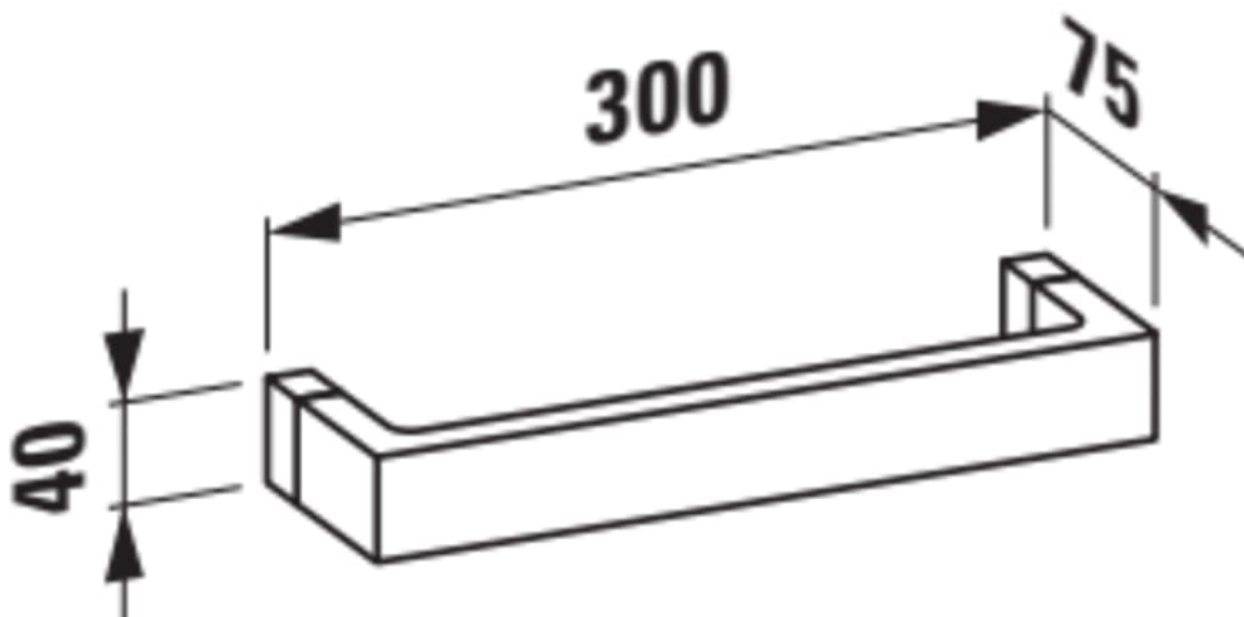

KARTELL LAUFEN

Håndklædestang 300 mm

MÅL

Bredde 300 mm

Dybde 75 mm

Højde 40 mm

FARVE OG FINISH

■ 083 Blå

MULIGHEDER

000 - standard model

Installationstype : Gulvstående

Materiale : Plastik

Nettovægt (kg) : 0,3

TEKNISKE TEGNINGER

Kartell LAUFEN

Et komplet badeværelse inspireret af det ikoniske Kartell design kombineret med Laufens høje kvalitet. På den ene side Kartell: italiensk, kreativ, farverig og ikonisk. Familievirksomheden, der gennem mere end 60 år har sat sit præg på den moderne designhistorie og revolutioneret indretningsarkitekturen ved at anvende plastmaterialer. På den anden side Laufen: schweizisk, stringent og pålidelig. I 125 år har de været stærkt optaget af at skabe kultur i badeværelset og innovation i produktionen af keramiske sanitetsprodukter. Der er tale om et fælles innovationsprojekt, som det har taget mere end tre år at udvikle, og som er resultatet af den konstante forskning, der er en del af begge selskabernes DNA. De prisbelønnede designere Ludovica+Roberto Palomba, der selv er førende inden for design til badeværelser, fungerer som et bindeled mellem disse to spillere.