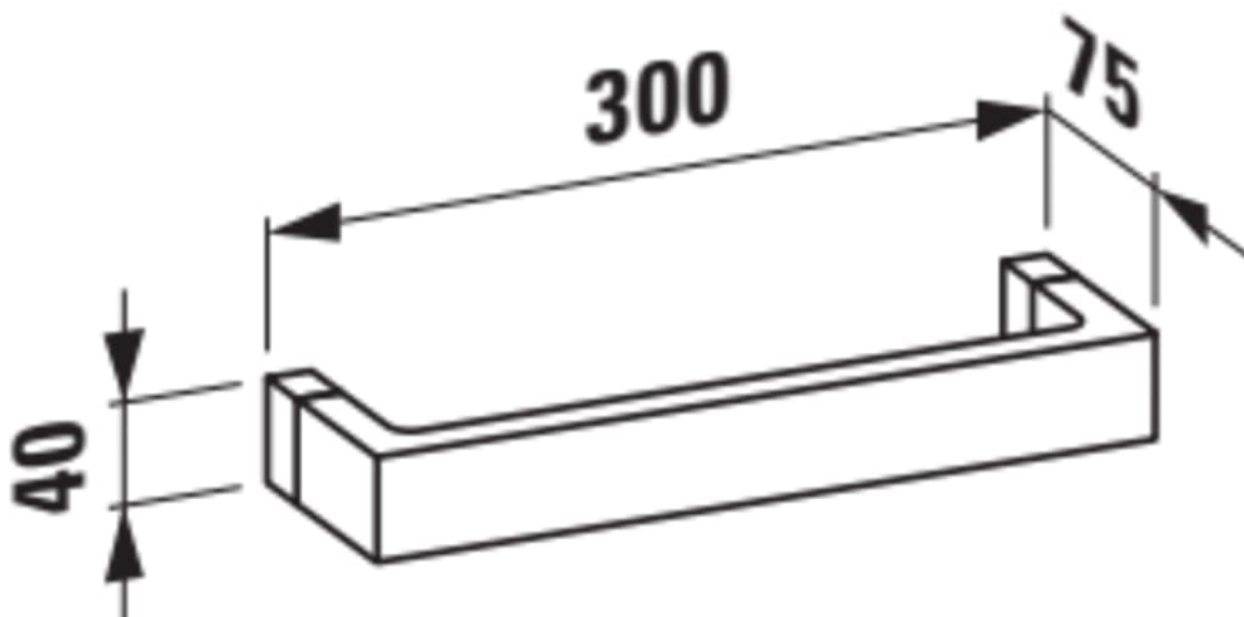

KARTELL LAUFEN

Håndklædestang 300 mm

MÅL

Bredde 300 mm

Dybde 75 mm

Højde 40 mm

FARVE OG FINISH

■ 085 Røggrå

MULIGHEDER

000 - standard model

Installationstype : Gulvstående

Materiale : Plastik

Nettovægt (kg) : 0,3

TEKNISKE TEGNINGER

Kartell LAUFEN

Et komplet badeværelse inspireret af det ikoniske Kartell design kombineret med Laufens høje kvalitet. På den ene side Kartell: italiensk, kreativ, farverig og ikonisk. Familievirksomheden, der gennem mere end 60 år har sat sit præg på den moderne designhistorie og revolutioneret indretningsarkitekturen ved at anvende plastmaterialer. På den anden side Laufen: schweizisk, stringent og pålidelig. I 125 år har de været stærkt optaget af at skabe kultur i badeværelset og innovation i produktionen af keramiske sanitetsprodukter. Der er tale om et fælles innovationsprojekt, som det har taget mere end tre år at udvikle, og som er resultatet af den konstante forskning, der er en del af begge selskabernes DNA. De prisbelønnede designere Ludovica+Roberto Palomba, der selv er førende inden for design til badeværelser, fungerer som et bindeled mellem disse to spillere.