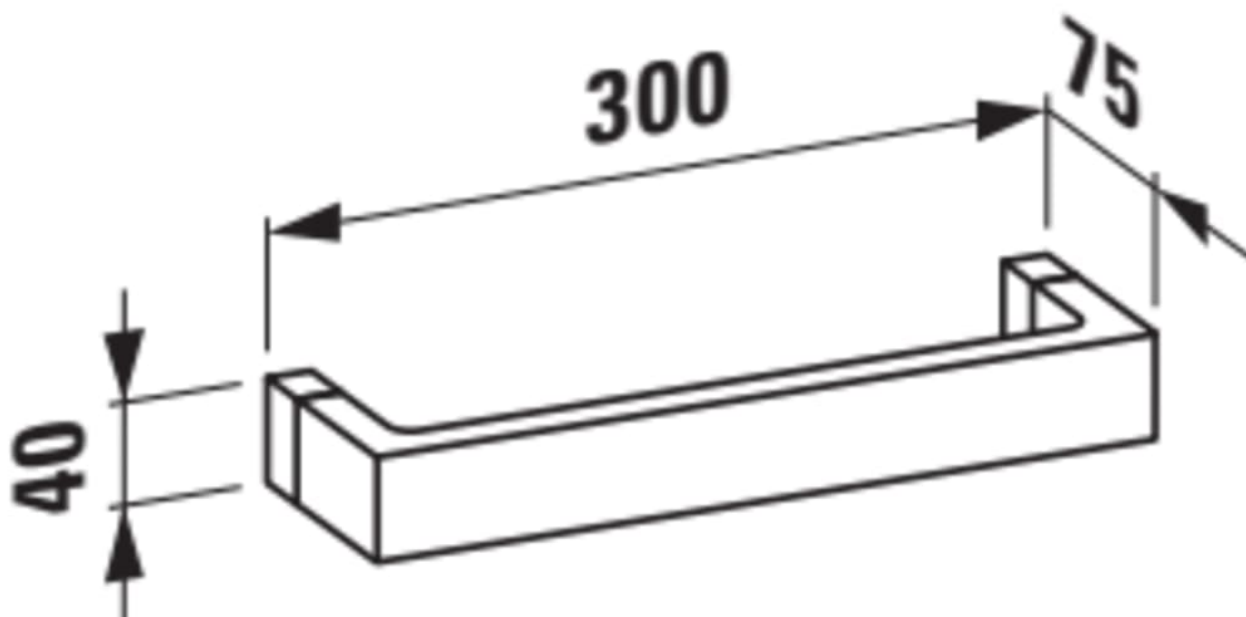

KARTELL LAUFEN

Håndklædestang 300 mm

MÅL

Bredde 300 mm

Dybde 75 mm

Højde 40 mm

FARVE OG FINISH

■ 091 Uigennemsigtig sort

MULIGHEDER

000 - standard model

Installationstype : Gulvstående

Materiale : Plastik

Nettovægt (kg) : 0,3

TEKNISKE TEGNINGER

Kartell LAUFEN

Et komplet badeværelse inspireret af det ikoniske Kartell design kombineret med Laufens høje kvalitet. På den ene side Kartell: italiensk, kreativ, farverig og ikonisk. Familievirksomheden, der gennem mere end 60 år har sat sit præg på den moderne designhistorie og revolutioneret indretningsarkitekturen ved at anvende plastmaterialer. På den anden side Laufen: schweizisk, stringent og pålidelig. I 125 år har de været stærkt optaget af at skabe kultur i badeværelset og innovation i produktionen af keramiske sanitetsprodukter. Der er tale om et fælles innovationsprojekt, som det har taget mere end tre år at udvikle, og som er resultatet af den konstante forskning, der er en del af begge selskabernes DNA. De prisbelønnede designere Ludovica+Roberto Palomba, der selv er førende inden for design til badeværelser, fungerer som et bindeled mellem disse to spillere.