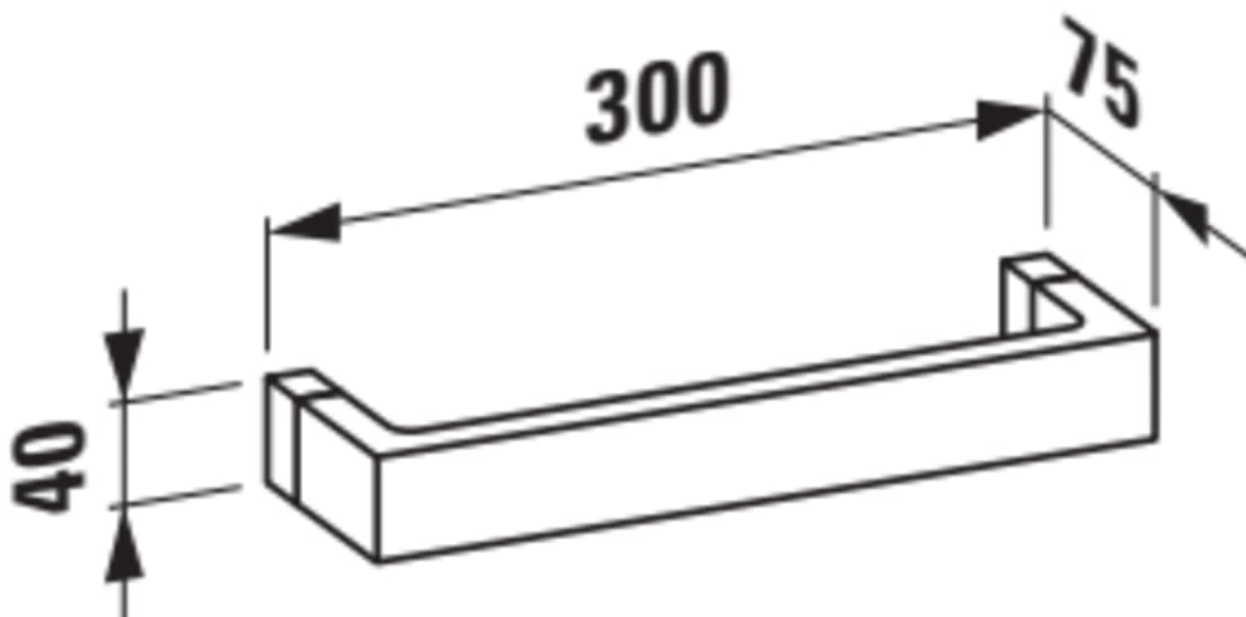

KARTELL LAUFEN

Håndklædestang 300 mm

MÅL

Bredde 300 mm

Dybde 75 mm

Højde 40 mm

FARVE OG FINISH

 090 Ugennemsigtig hvid

MULIGHEDER

000 - standard model

Installationstype : Gulvstående

Materiale : Plastik

Nettovægt (kg) : 0,3

TEKNISKE TEGNINGER

Kartell LAUFEN

Et komplet badeværelse inspireret af det ikoniske Kartell design kombineret med Laufens høje kvalitet. På den ene side Kartell: italiensk, kreativ, farverig og ikonisk. Familievirksomheden, der gennem mere end 60 år har sat sit præg på den moderne designhistorie og revolutioneret indretningsarkitekturen ved at anvende plastmaterialer. På den anden side Laufen: schweizisk, stringent og pålidelig. I 125 år har de været stærkt optaget af at skabe kultur i badeværelset og innovation i produktionen af keramiske sanitetsprodukter. Der er tale om et fælles innovationsprojekt, som det har taget mere end tre år at udvikle, og som er resultatet af den konstante forskning, der er en del af begge selskabernes DNA. De prisbelønnede designere Ludovica+Roberto Palomba, der selv er førende inden for design til badeværelser, fungerer som et bindeled mellem disse to spillere.