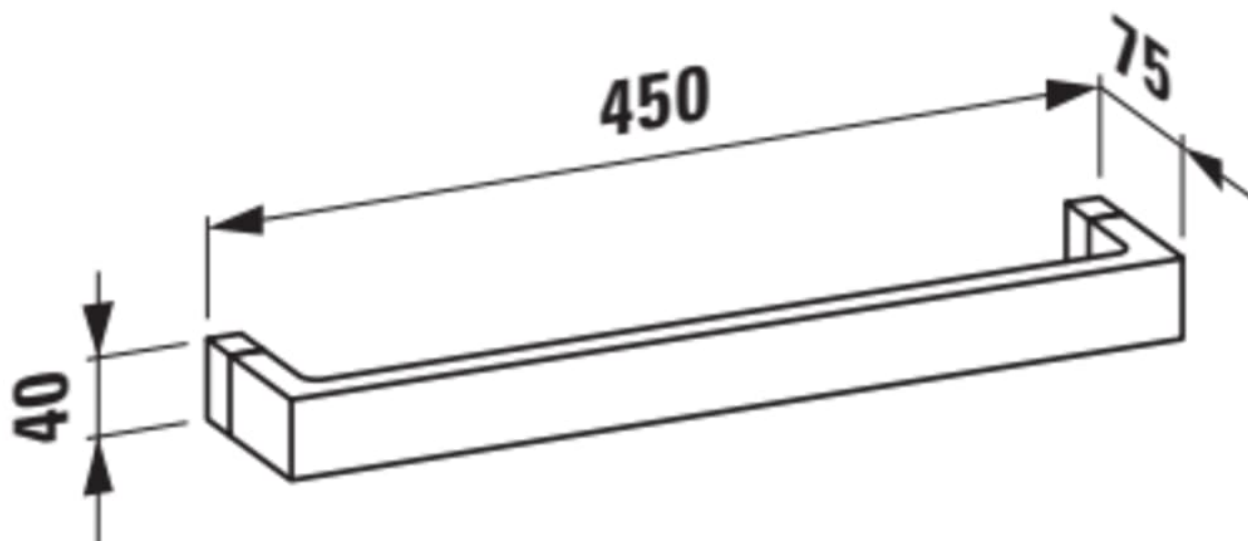

KARTELL LAUFEN

Håndklædestang 450 mm

MÅL

Bredde 450 mm

Dybde 75 mm

Højde 40 mm

FARVE OG FINISH

081 Rav

MULIGHEDER

000 - standard model

Nettovægt (kg) : 0,35

TEKNISKE TEGNINGER

Kartell LAUFEN

Et komplet badeværelse inspireret af det ikoniske Kartell design kombineret med Laufens høje kvalitet. På den ene side Kartell: italiensk, kreativ, farverig og ikonisk. Familievirksomheden, der gennem mere end 60 år har sat sit præg på den moderne designhistorie og revolutioneret indretningsarkitekturen ved at anvende plastmaterialer. På den anden side Laufen: schweizisk, stringent og pålidelig. I 125 år har de været stærkt optaget af at skabe kultur i badeværelset og innovation i produktionen af keramiske sanitetsprodukter. Der er tale om et fælles innovationsprojekt, som det har taget mere end tre år at udvikle, og som er resultatet af den konstante forskning, der er en del af begge selskabernes DNA. De prisbelønnede designere Ludovica+Roberto Palomba, der selv er førende inden for design til badeværelser, fungerer som et bindeled mellem disse to spillere.