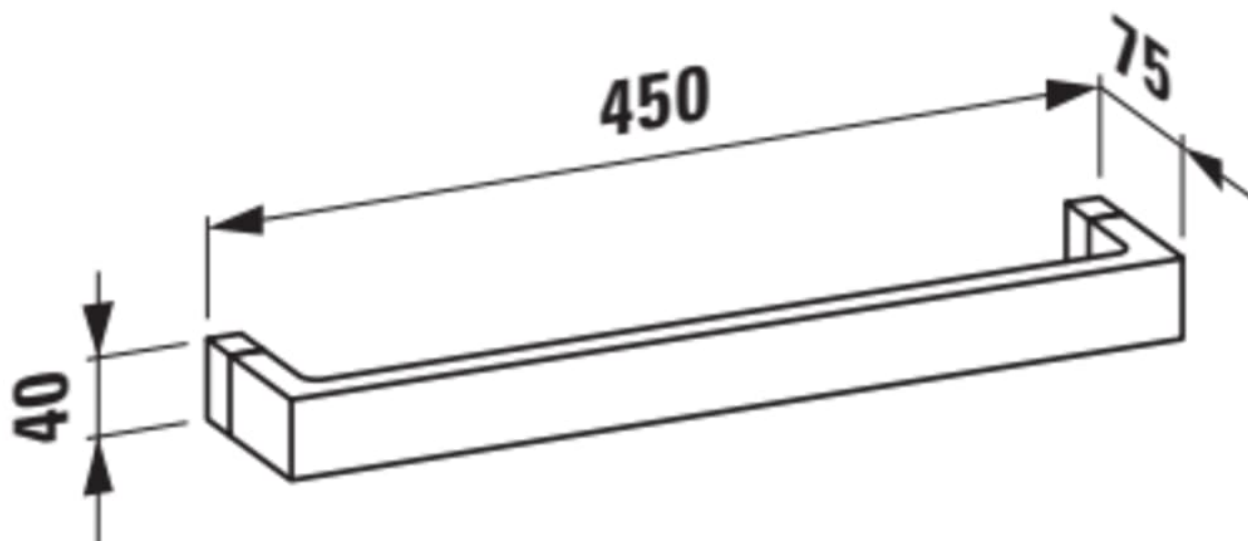

KARTELL LAUFEN

Håndklædestang 450 mm

MÅL

Bredde 450 mm

Dybde 75 mm

Højde 40 mm

FARVE OG FINISH

■ 085 Røggrå

MULIGHEDER

000 - standard model

Nettovægt (kg) : 0,35

TEKNISKE TEGNINGER

Kartell LAUFEN

Et komplet badeværelse inspireret af det ikoniske Kartell design kombineret med Laufens høje kvalitet. På den ene side Kartell: italiensk, kreativ, farverig og ikonisk. Familievirksomheden, der gennem mere end 60 år har sat sit præg på den moderne designhistorie og revolutioneret indretningsarkitekturen ved at anvende plastmaterialer. På den anden side Laufen: schweizisk, stringent og pålidelig. I 125 år har de været stærkt optaget af at skabe kultur i badeværelset og innovation i produktionen af keramiske sanitetsprodukter. Der er tale om et fælles innovationsprojekt, som det har taget mere end tre år at udvikle, og som er resultatet af den konstante forskning, der er en del af begge selskabernes DNA. De prisbelønnede designere Ludovica+Roberto Palomba, der selv er førende inden for design til badeværelser, fungerer som et bindeled mellem disse to spillere.