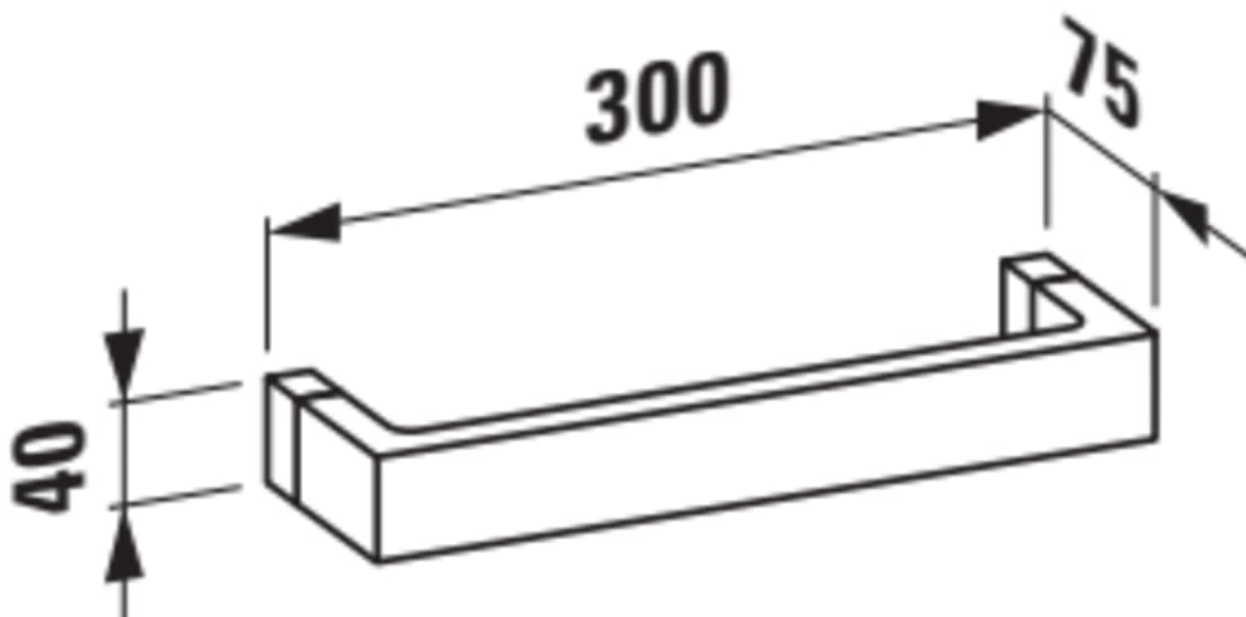

MULIGHEDER

000 - standard model

Installationstype : Gulvstående

Materiale : Plastik

Nettovægt (kg) : 0,3

TEKNISKE TEGNINGER

Kartell LAUFEN

Et komplet badeværelse inspireret af det ikoniske Kartell design kombineret med Laufens høje kvalitet. På den ene side Kartell: italiensk, kreativ, farverig og ikonisk. Familievirksomheden, der gennem mere end 60 år har sat sit præg på den moderne designhistorie og revolutioneret indretningsarkitekturen ved at anvende plastmaterialer. På den anden side Laufen: schweizisk, stringent og pålidelig. I 125 år har de været stærkt optaget af at skabe kultur i badeværelset og innovation i produktionen af keramiske sanitetsprodukter. Der er tale om et fælles innovationsprojekt, som det har taget mere end tre år at udvikle, og som er resultatet af den konstante forskning, der er en del af begge selskabernes DNA. De prisbelønnede designere Ludovica+Roberto Palomba, der selv er førende inden for design til badeværelser, fungerer som et bindeled mellem disse to spillere.