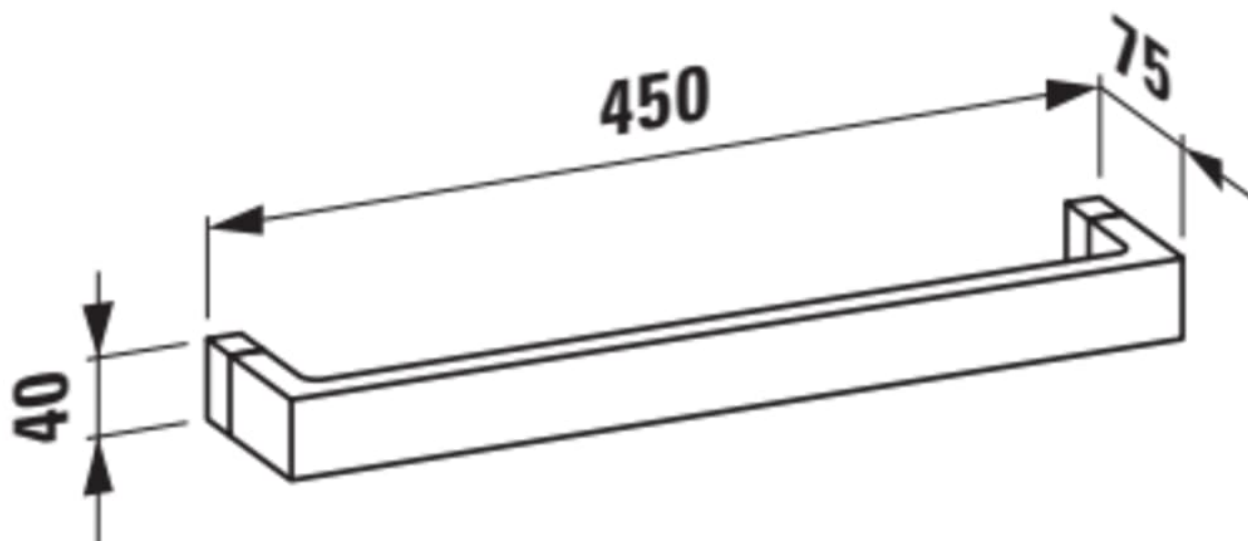

KARTELL LAUFEN

Håndklædestang 450 mm

MÅL

Bredde 450 mm

Dybde 75 mm

Højde 40 mm

FARVE OG FINISH

■ 091 Uigennemsigtig sort

MULIGHEDER

000 - standard model

Nettovægt (kg) : 0,35

TEKNISKE TEGNINGER

Kartell LAUFEN

Et komplet badeværelse inspireret af det ikoniske Kartell design kombineret med Laufens høje kvalitet. På den ene side Kartell: italiensk, kreativ, farverig og ikonisk. Familievirksomheden, der gennem mere end 60 år har sat sit præg på den moderne designhistorie og revolutioneret indretningsarkitekturen ved at anvende plastmaterialer. På den anden side Laufen: schweizisk, stringent og pålidelig. I 125 år har de været stærkt optaget af at skabe kultur i badeværelset og innovation i produktionen af keramiske sanitetsprodukter. Der er tale om et fælles innovationsprojekt, som det har taget mere end tre år at udvikle, og som er resultatet af den konstante forskning, der er en del af begge selskabernes DNA. De prisbelønnede designere Ludovica+Roberto Palomba, der selv er førende inden for design til badeværelser, fungerer som et bindeled mellem disse to spillere.