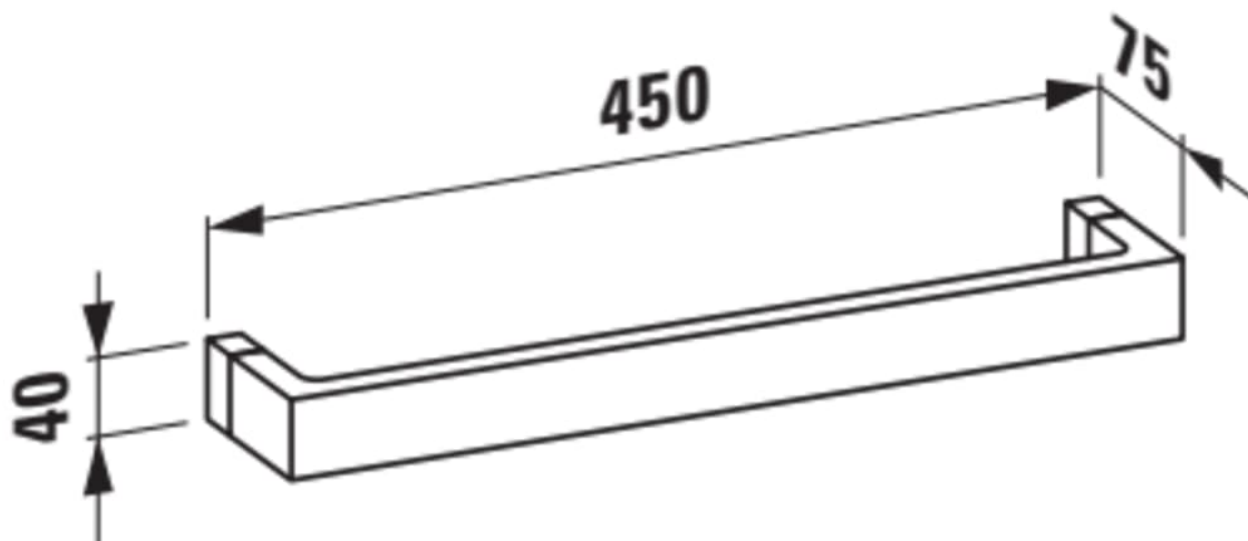

KARTELL LAUFEN

Håndklædestang 450 mm

MÅL

Bredde 450 mm

Dybde 75 mm

Højde 40 mm

FARVE OG FINISH

 090 Uigennemsigtig hvid

MULIGHEDER

000 - standard model

Nettovægt (kg) : 0,35

TEKNISKE TEGNINGER

Kartell LAUFEN

Et komplet badeværelse inspireret af det ikoniske Kartell design kombineret med Laufens høje kvalitet. På den ene side Kartell: italiensk, kreativ, farverig og ikonisk. Familievirksomheden, der gennem mere end 60 år har sat sit præg på den moderne designhistorie og revolutioneret indretningsarkitekturen ved at anvende plastmaterialer. På den anden side Laufen: schweizisk, stringent og pålidelig. I 125 år har de været stærkt optaget af at skabe kultur i badeværelset og innovation i produktionen af keramiske sanitetsprodukter. Der er tale om et fælles innovationsprojekt, som det har taget mere end tre år at udvikle, og som er resultatet af den konstante forskning, der er en del af begge selskabernes DNA. De prisbelønnede designere Ludovica+Roberto Palomba, der selv er førende inden for design til badeværelser, fungerer som et bindeled mellem disse to spillere.