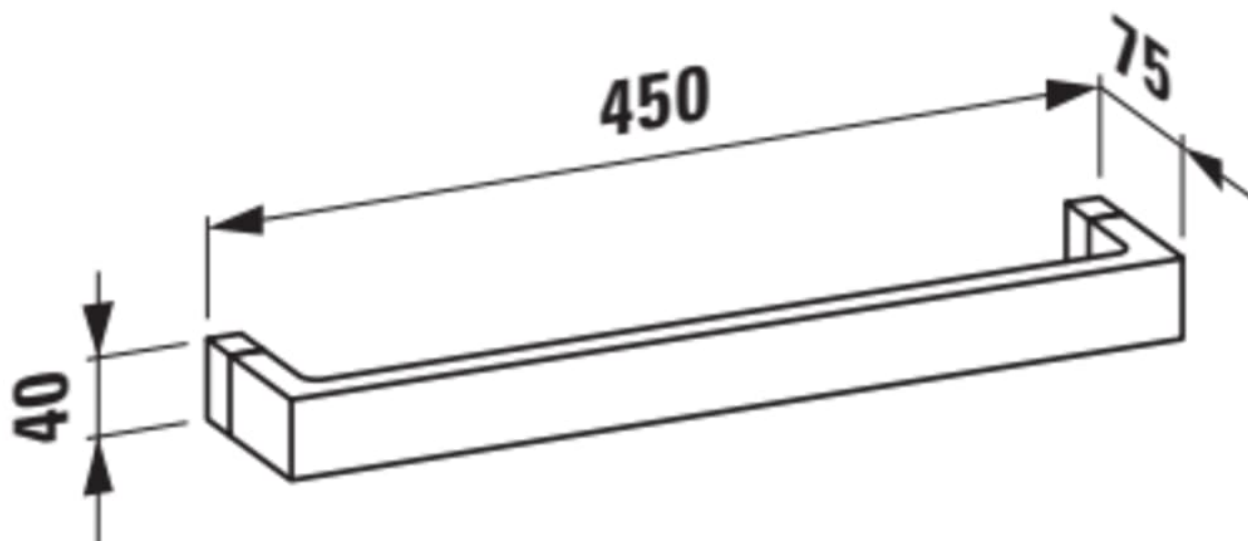

KARTELL LAUFEN

Håndklædestang 450 mm

MÅL

Bredde 450 mm

Dybde 75 mm

Højde 40 mm

FARVE OG FINISH

092 Smagragdgrøn

MULIGHEDER

000 - standard model

Nettovægt (kg) : 0,35

TEKNISKE TEGNINGER

Kartell LAUFEN

Et komplet badeværelse inspireret af det ikoniske Kartell design kombineret med Laufens høje kvalitet. På den ene side Kartell: italiensk, kreativ, farverig og ikonisk. Familievirksomheden, der gennem mere end 60 år har sat sit præg på den moderne designhistorie og revolutioneret indretningsarkitekturen ved at anvende plastmaterialer. På den anden side Laufen: schweizisk, stringent og pålidelig. I 125 år har de været stærkt optaget af at skabe kultur i badeværelset og innovation i produktionen af keramiske sanitetsprodukter. Der er tale om et fælles innovationsprojekt, som det har taget mere end tre år at udvikle, og som er resultatet af den konstante forskning, der er en del af begge selskabernes DNA. De prisbelønnede designere Ludovica+Roberto Palomba, der selv er førende inden for design til badeværelser, fungerer som et bindeled mellem disse to spillere.