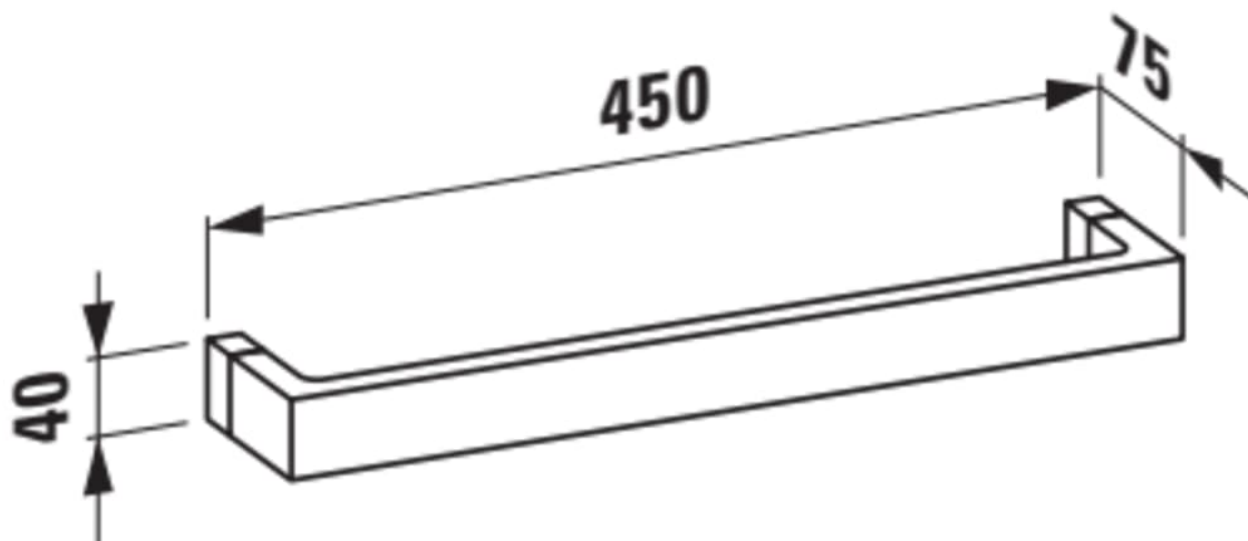

KARTELL LAUFEN

Håndklædestang 450 mm

MÅL

Bredde 450 mm

Dybde 75 mm

Højde 40 mm

FARVE OG FINISH

093 Pudder rosa

MULIGHEDER

000 - standard model

Nettovægt (kg) : 0,35

TEKNISKE TEGNINGER

Kartell LAUFEN

Et komplet badeværelse inspireret af det ikoniske Kartell design kombineret med Laufens høje kvalitet. På den ene side Kartell: italiensk, kreativ, farverig og ikonisk. Familievirksomheden, der gennem mere end 60 år har sat sit præg på den moderne designhistorie og revolutioneret indretningsarkitekturen ved at anvende plastmaterialer. På den anden side Laufen: schweizisk, stringent og pålidelig. I 125 år har de været stærkt optaget af at skabe kultur i badeværelset og innovation i produktionen af keramiske sanitetsprodukter. Der er tale om et fælles innovationsprojekt, som det har taget mere end tre år at udvikle, og som er resultatet af den konstante forskning, der er en del af begge selskabernes DNA. De prisbelønnede designere Ludovica+Roberto Palomba, der selv er førende inden for design til badeværelser, fungerer som et bindeled mellem disse to spillere.