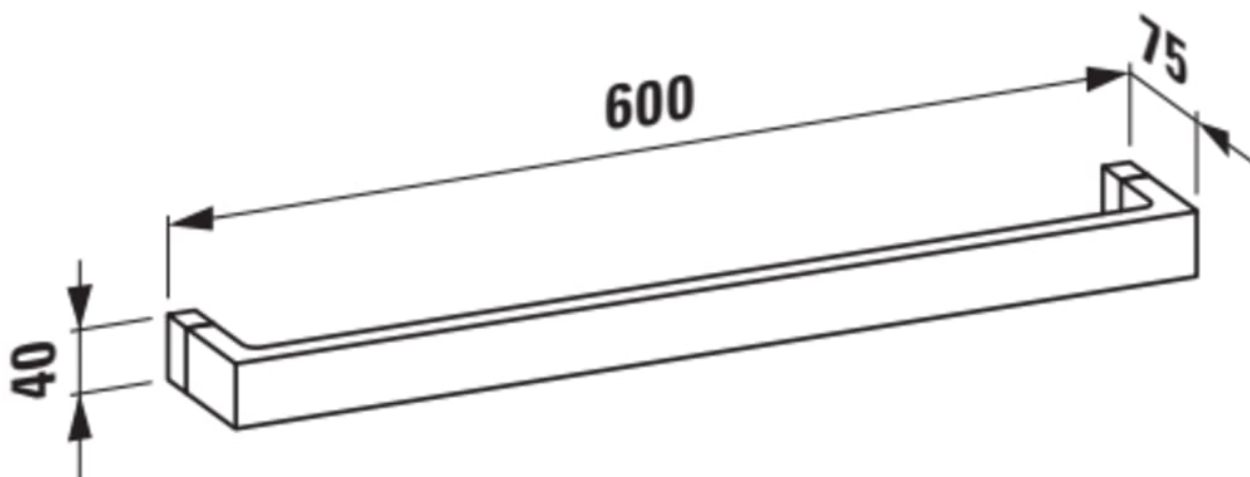

KARTELL LAUFEN

Håndklædestang 600 mm

MÅL

Bredde 600 mm

Dybde 75 mm

Højde 40 mm

FARVE OG FINISH

081 Rav

MULIGHEDER

000 - standard model

Nettovægt (kg) : 0,45

TEKNISKE TEGNINGER

Kartell LAUFEN

Et komplet badeværelse inspireret af det ikoniske Kartell design kombineret med Laufens høje kvalitet. På den ene side Kartell: italiensk, kreativ, farverig og ikonisk. Familievirksomheden, der gennem mere end 60 år har sat sit præg på den moderne designhistorie og revolutioneret indretningsarkitekturen ved at anvende plastmaterialer. På den anden side Laufen: schweizisk, stringent og pålidelig. I 125 år har de været stærkt optaget af at skabe kultur i badeværelset og innovation i produktionen af keramiske sanitetsprodukter. Der er tale om et fælles innovationsprojekt, som det har taget mere end tre år at udvikle, og som er resultatet af den konstante forskning, der er en del af begge selskabernes DNA. De prisbelønnede designere Ludovica+Roberto Palomba, der selv er førende inden for design til badeværelser, fungerer som et bindeled mellem disse to spillere.