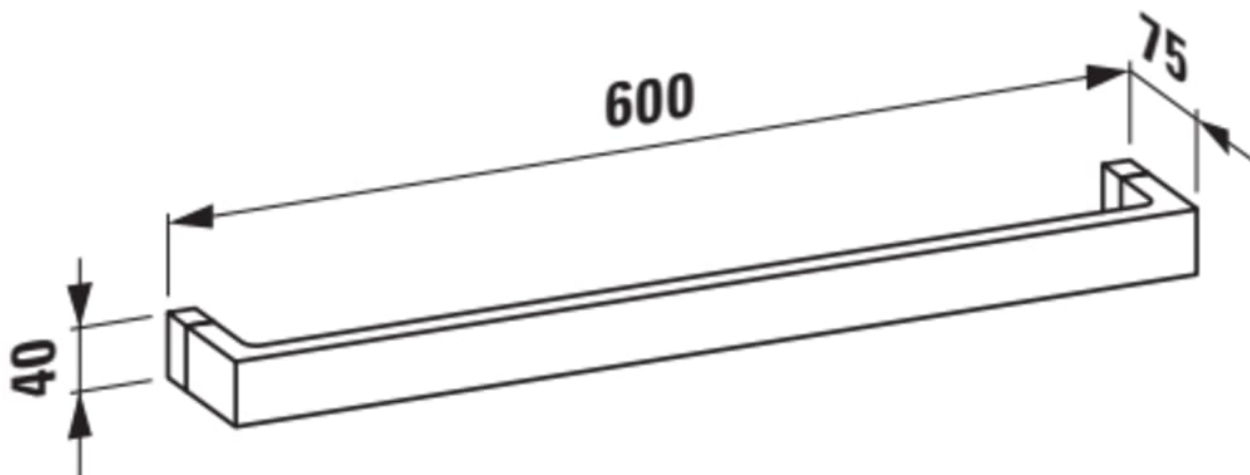

KARTELL LAUFEN

Håndklædestang 600 mm

MÅL

Bredde 600 mm

Dybde 75 mm

Højde 40 mm

FARVE OG FINISH

 090 Uigennemsigtig hvid

MULIGHEDER

000 - standard model

Nettovægt (kg) : 0,45

TEKNISKE TEGNINGER

Kartell LAUFEN

Et komplet badeværelse inspireret af det ikoniske Kartell design kombineret med Laufens høje kvalitet. På den ene side Kartell: italiensk, kreativ, farverig og ikonisk. Familievirksomheden, der gennem mere end 60 år har sat sit præg på den moderne designhistorie og revolutioneret indretningsarkitekturen ved at anvende plastmaterialer. På den anden side Laufen: schweizisk, stringent og pålidelig. I 125 år har de været stærkt optaget af at skabe kultur i badeværelset og innovation i produktionen af keramiske sanitetsprodukter. Der er tale om et fælles innovationsprojekt, som det har taget mere end tre år at udvikle, og som er resultatet af den konstante forskning, der er en del af begge selskabernes DNA. De prisbelønnede designere Ludovica+Roberto Palomba, der selv er førende inden for design til badeværelser, fungerer som et bindeled mellem disse to spillere.