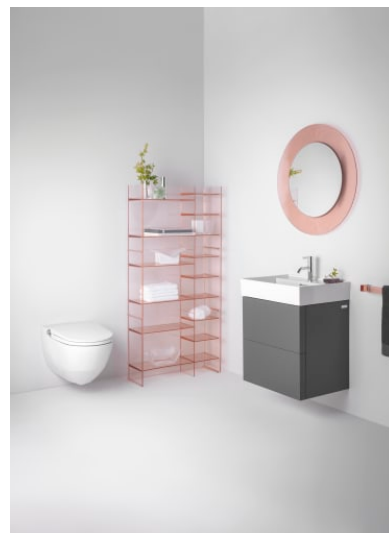

KARTELL LAUFEN

Håndklædestang 600 mm

MÅL

Bredde 600 mm

Dybde 75 mm

Højde 40 mm

FARVE OG FINISH

 090 Uigennemsigtig hvid

MULIGHEDER

000 - standard model

Nettovægt (kg) : 0,45

TEKNISKE TEGNINGER

Kartell LAUFEN

Et komplet badeværelse inspireret af det ikoniske Kartell design kombineret med Laufens høje kvalitet. På den ene side Kartell: italiensk, kreativ, farverig og ikonisk. Familievirksomheden, der gennem mere end 60 år har sat sit præg på den moderne designhistorie og revolutioneret indretningsarkitekturen ved at anvende plastmaterialer. På den anden side Laufen: schweizisk, stringent og pålidelig. I 125 år har de været stærkt optaget af at skabe kultur i badeværelset og innovation i produktionen af keramiske sanitetsprodukter. Der er tale om et fælles innovationsprojekt, som det har taget mere end tre år at udvikle, og som er resultatet af den konstante forskning, der er en del af begge selskabernes DNA. De prisbelønnede designere Ludovica+Roberto Palomba, der selv er førende inden for design til badeværelser, fungerer som et bindeled mellem disse to spillere.