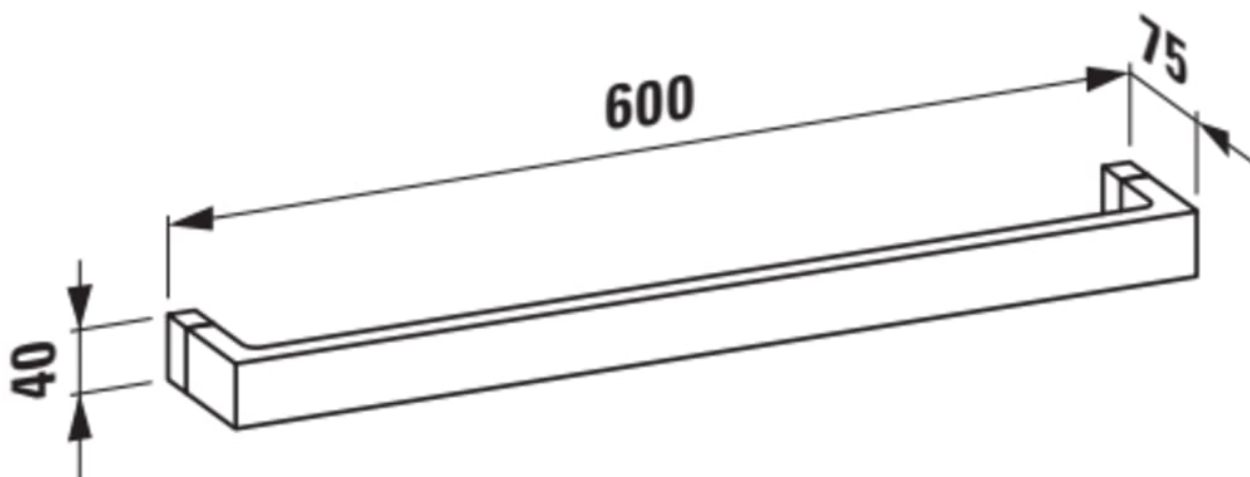

KARTELL LAUFEN

Håndklædestang 600 mm

MÅL

Bredde 600 mm

Dybde 75 mm

Højde 40 mm

FARVE OG FINISH

 082 Mandarin orange

MULIGHEDER

000 - standard model

Nettovægt (kg) : 0,45

TEKNISKE TEGNINGER

Kartell LAUFEN

Et komplet badeværelse inspireret af det ikoniske Kartell design kombineret med Laufens høje kvalitet. På den ene side Kartell: italiensk, kreativ, farverig og ikonisk. Familievirksomheden, der gennem mere end 60 år har sat sit præg på den moderne designhistorie og revolutioneret indretningsarkitekturen ved at anvende plastmaterialer. På den anden side Laufen: schweizisk, stringent og pålidelig. I 125 år har de været stærkt optaget af at skabe kultur i badeværelset og innovation i produktionen af keramiske sanitetsprodukter. Der er tale om et fælles innovationsprojekt, som det har taget mere end tre år at udvikle, og som er resultatet af den konstante forskning, der er en del af begge selskabernes DNA. De prisbelønnede designere Ludovica+Roberto Palomba, der selv er førende inden for design til badeværelser, fungerer som et bindeled mellem disse to spillere.