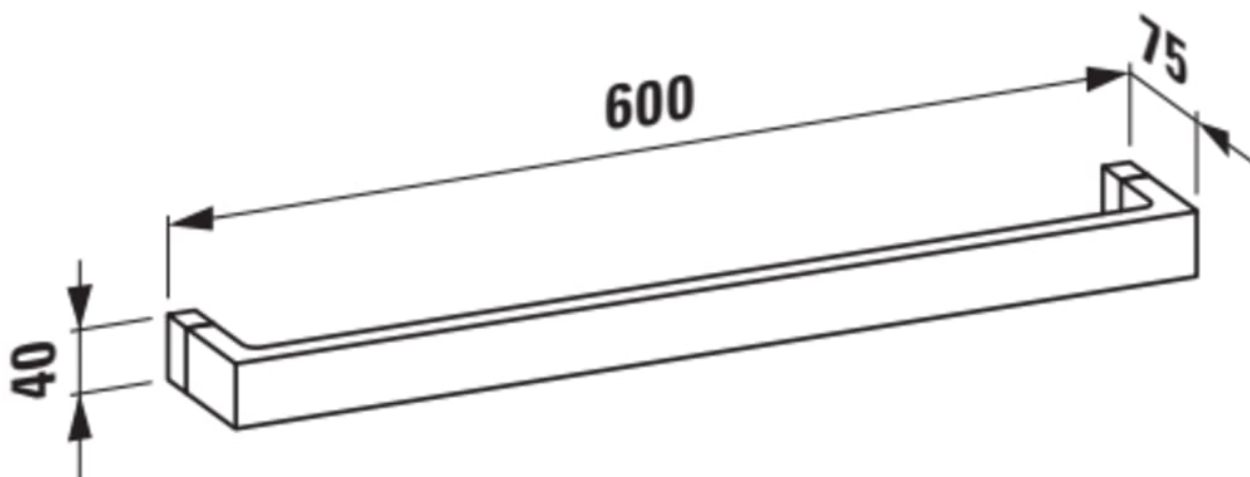

KARTELL LAUFEN

Håndklædestang 600 mm

MÅL

Bredde 600 mm

Dybde 75 mm

Højde 40 mm

FARVE OG FINISH

■ 083 Blå

MULIGHEDER

000 - standard model

Nettovægt (kg) : 0,45

TEKNISKE TEGNINGER

Kartell LAUFEN

Et komplet badeværelse inspireret af det ikoniske Kartell design kombineret med Laufens høje kvalitet. På den ene side Kartell: italiensk, kreativ, farverig og ikonisk. Familievirksomheden, der gennem mere end 60 år har sat sit præg på den moderne designhistorie og revolutioneret indretningsarkitekturen ved at anvende plastmaterialer. På den anden side Laufen: schweizisk, stringent og pålidelig. I 125 år har de været stærkt optaget af at skabe kultur i badeværelset og innovation i produktionen af keramiske sanitetsprodukter. Der er tale om et fælles innovationsprojekt, som det har taget mere end tre år at udvikle, og som er resultatet af den konstante forskning, der er en del af begge selskabernes DNA. De prisbelønnede designere Ludovica+Roberto Palomba, der selv er førende inden for design til badeværelser, fungerer som et bindeled mellem disse to spillere.