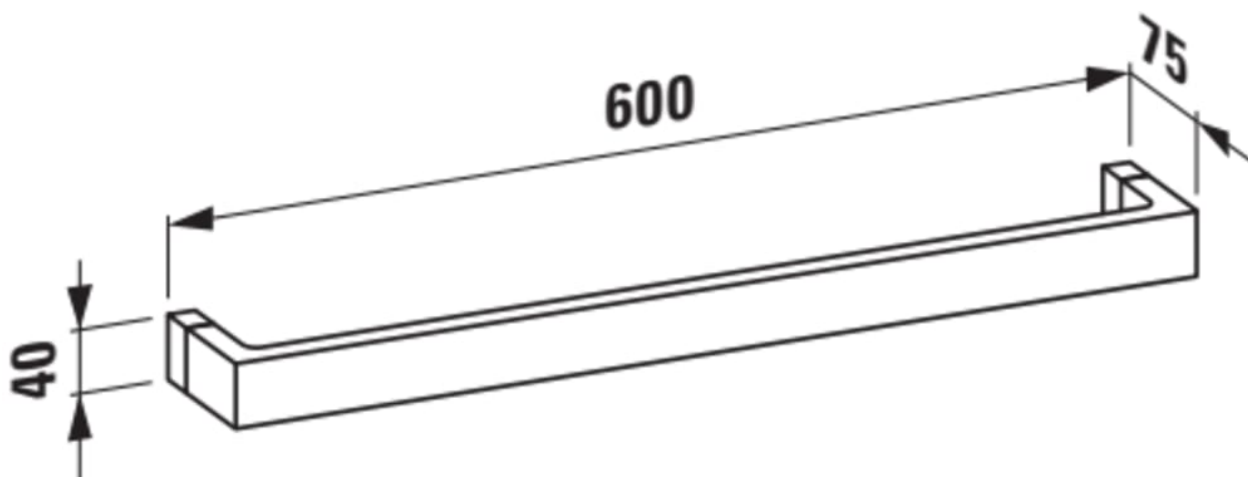

KARTELL LAUFEN

Håndklædestang 600 mm

MÅL

Bredde 600 mm

Dybde 75 mm

Højde 40 mm

FARVE OG FINISH

■ 091 Uigennemsigtig sort

MULIGHEDER

000 - standard model

Nettovægt (kg) : 0,45

TEKNISKE TEGNINGER

Kartell LAUFEN

Et komplet badeværelse inspireret af det ikoniske Kartell design kombineret med Laufens høje kvalitet. På den ene side Kartell: italiensk, kreativ, farverig og ikonisk. Familievirksomheden, der gennem mere end 60 år har sat sit præg på den moderne designhistorie og revolutioneret indretningsarkitekturen ved at anvende plastmaterialer. På den anden side Laufen: schweizisk, stringent og pålidelig. I 125 år har de været stærkt optaget af at skabe kultur i badeværelset og innovation i produktionen af keramiske sanitetsprodukter. Der er tale om et fælles innovationsprojekt, som det har taget mere end tre år at udvikle, og som er resultatet af den konstante forskning, der er en del af begge selskabernes DNA. De prisbelønnede designere Ludovica+Roberto Palomba, der selv er førende inden for design til badeværelser, fungerer som et bindeled mellem disse to spillere.