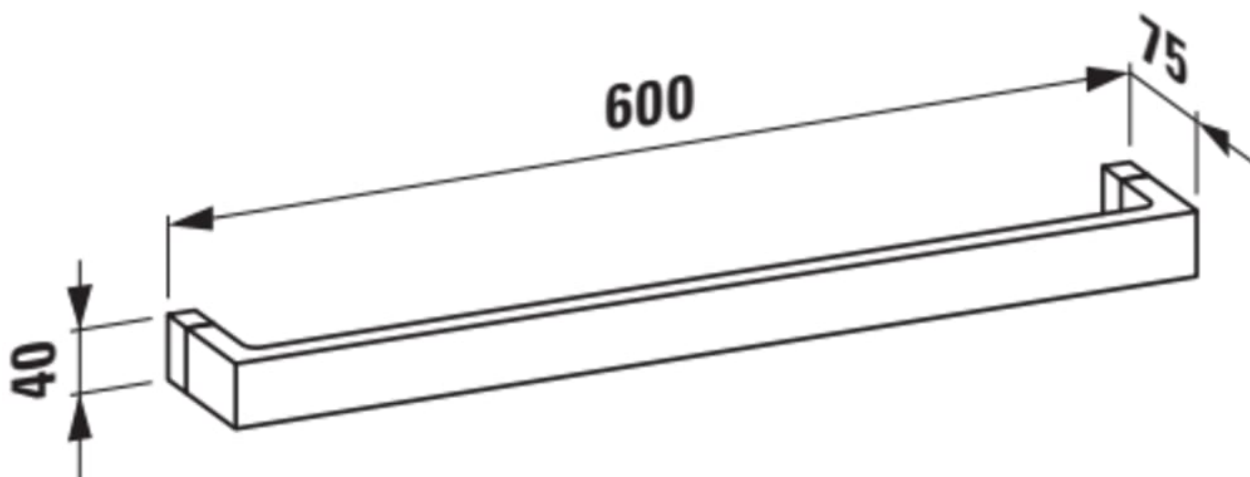

KARTELL LAUFEN

Håndklædestang 600 mm

MÅL

Bredde 600 mm

Dybde 75 mm

Højde 40 mm

FARVE OG FINISH

093 Pudder rosa

MULIGHEDER

000 - standard model

Nettovægt (kg) : 0,45

TEKNISKE TEGNINGER

Kartell LAUFEN

Et komplet badeværelse inspireret af det ikoniske Kartell design kombineret med Laufens høje kvalitet. På den ene side Kartell: italiensk, kreativ, farverig og ikonisk. Familievirksomheden, der gennem mere end 60 år har sat sit præg på den moderne designhistorie og revolutioneret indretningsarkitekturen ved at anvende plastmaterialer. På den anden side Laufen: schweizisk, stringent og pålidelig. I 125 år har de været stærkt optaget af at skabe kultur i badeværelset og innovation i produktionen af keramiske sanitetsprodukter. Der er tale om et fælles innovationsprojekt, som det har taget mere end tre år at udvikle, og som er resultatet af den konstante forskning, der er en del af begge selskabernes DNA. De prisbelønnede designere Ludovica+Roberto Palomba, der selv er førende inden for design til badeværelser, fungerer som et bindeled mellem disse to spillere.