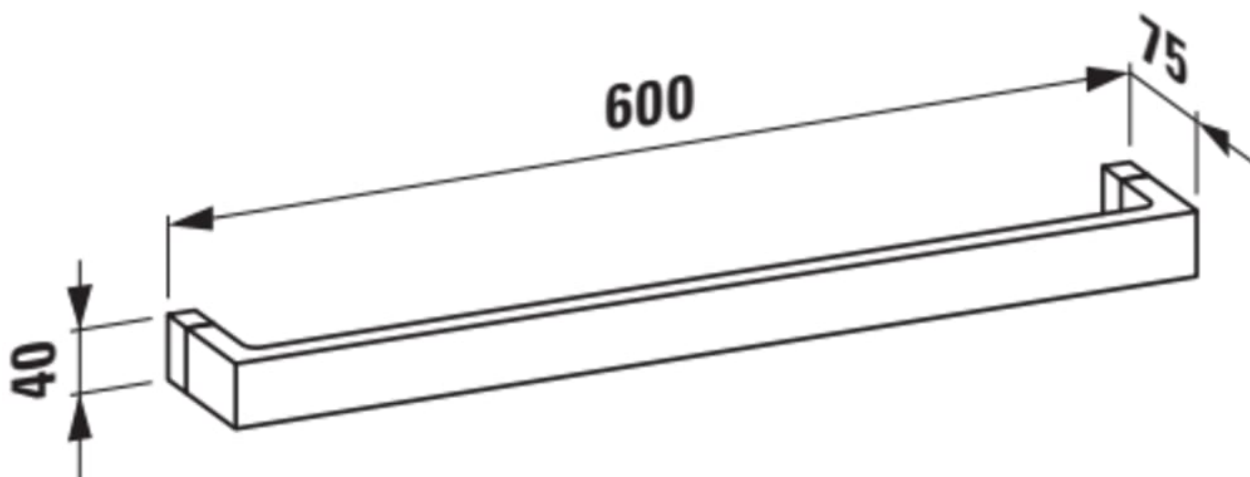

KARTELL LAUFEN

Håndklædestang 600 mm

MÅL

Bredde 600 mm

Dybde 75 mm

Højde 40 mm

FARVE OG FINISH

092 Smagragdgrøn

MULIGHEDER

000 - standard model

Nettovægt (kg) : 0,45

TEKNISKE TEGNINGER

Kartell LAUFEN

Et komplet badeværelse inspireret af det ikoniske Kartell design kombineret med Laufens høje kvalitet. På den ene side Kartell: italiensk, kreativ, farverig og ikonisk. Familievirksomheden, der gennem mere end 60 år har sat sit præg på den moderne designhistorie og revolutioneret indretningsarkitekturen ved at anvende plastmaterialer. På den anden side Laufen: schweizisk, stringent og pålidelig. I 125 år har de været stærkt optaget af at skabe kultur i badeværelset og innovation i produktionen af keramiske sanitetsprodukter. Der er tale om et fælles innovationsprojekt, som det har taget mere end tre år at udvikle, og som er resultatet af den konstante forskning, der er en del af begge selskabernes DNA. De prisbelønnede designere Ludovica+Roberto Palomba, der selv er førende inden for design til badeværelser, fungerer som et bindeled mellem disse to spillere.