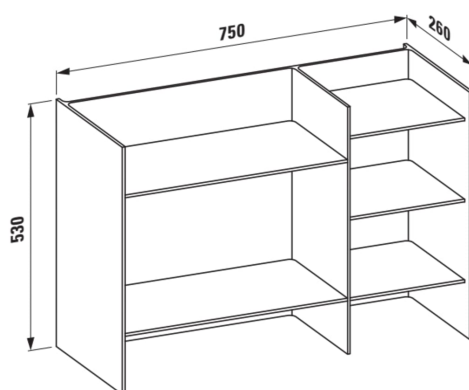

KARTELL LAUFEN

Gulvstående stativ

MÅL

Bredde 750 mm

Dybde 260 mm

Højde 530 mm

FARVE OG FINISH

 081 Rav

MULIGHEDER

000 - standard model

Installationstype : Gulvstående

Materiale : Plastik

Nettovægt (kg) : 11,1

TEKNISKE TEGNINGER

KOMPATIBEL MED

Badekar, til nedfældning, Solid Surface komposit, højre hjørne, med armatur, med overløbsrende mod forsiden, med ramme

H223331...6161

Badekar, fritstående, Solid Surface komposit, med armatur, med overløbsrende mod forsiden, med løftesystem

H223332...6161

Badekar, Solid Surface komposit, højre hjørne, med L-panel venstre, med armatur, med overløbsrende mod forsiden, med ramme