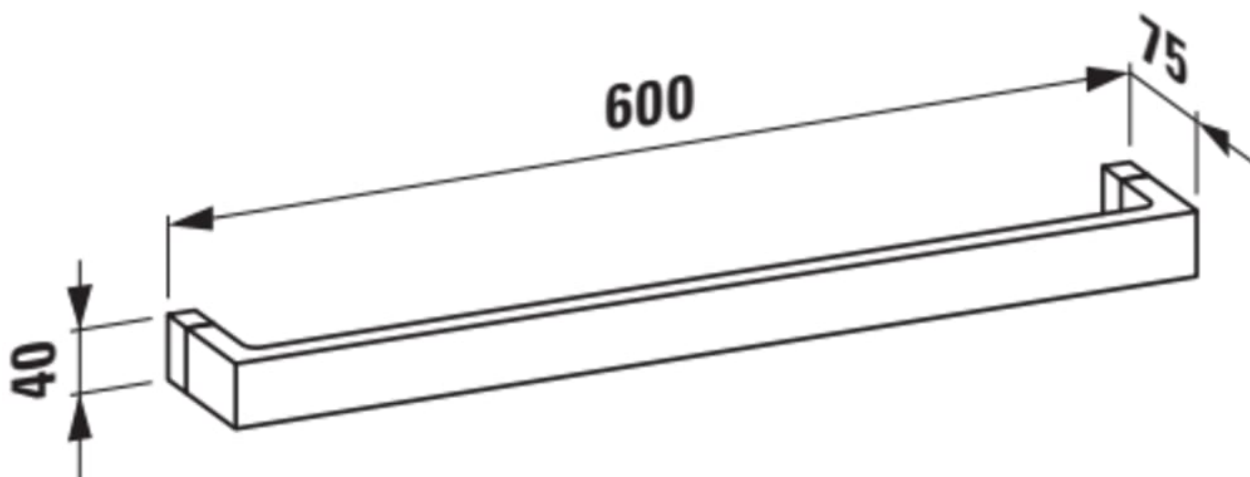

KARTELL LAUFEN

Håndklædestang 600 mm

MÅL

Bredde 600 mm

Dybde 75 mm

Højde 40 mm

FARVE OG FINISH

■ 085 Røggrå

MULIGHEDER

000 - standard model

Nettovægt (kg) : 0,45

TEKNISKE TEGNINGER

Kartell LAUFEN

Et komplet badeværelse inspireret af det ikoniske Kartell design kombineret med Laufens høje kvalitet. På den ene side Kartell: italiensk, kreativ, farverig og ikonisk. Familievirksomheden, der gennem mere end 60 år har sat sit præg på den moderne designhistorie og revolutioneret indretningsarkitekturen ved at anvende plastmaterialer. På den anden side Laufen: schweizisk, stringent og pålidelig. I 125 år har de været stærkt optaget af at skabe kultur i badeværelset og innovation i produktionen af keramiske sanitetsprodukter. Der er tale om et fælles innovationsprojekt, som det har taget mere end tre år at udvikle, og som er resultatet af den konstante forskning, der er en del af begge selskabernes DNA. De prisbelønnede designere Ludovica+Roberto Palomba, der selv er førende inden for design til badeværelser, fungerer som et bindeled mellem disse to spillere.