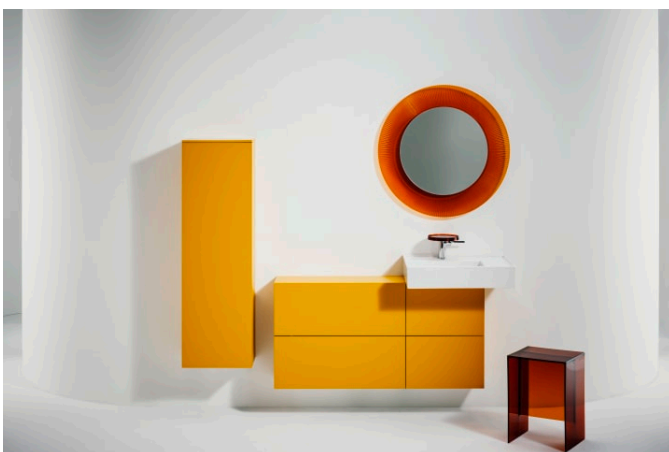

H224336...6161

Badekar, fritstående, Solid Surface komposit, med overløbsrende og armatur i fodenden, med løftesystem

H222332...6161

Kartell LAUFEN

Et komplet badeværelse inspireret af det ikoniske Kartell design kombineret med Laufens høje kvalitet. På den ene side Kartell: italiensk, kreativ, farverig og ikonisk. Familievirksomheden, der gennem mere end 60 år har sat sit præg på den moderne designhistorie og revolutioneret indretningsarkitekturen ved at anvende plastmaterialer. På den anden side Laufen: schweizisk, stringent og pålidelig. I 125 år har de været stærkt optaget af at skabe kultur i badeværelset og innovation i produktionen af keramiske sanitetsprodukter. Der er tale om et fælles innovationsprojekt, som det har taget mere end tre år at udvikle, og som er resultatet af den konstante forskning, der er en del af begge selskabernes DNA. De prisbelønnede designere Ludovica+Roberto Palomba, der selv er førende inden for design til badeværelser, fungerer som et bindeled mellem disse to spillere.