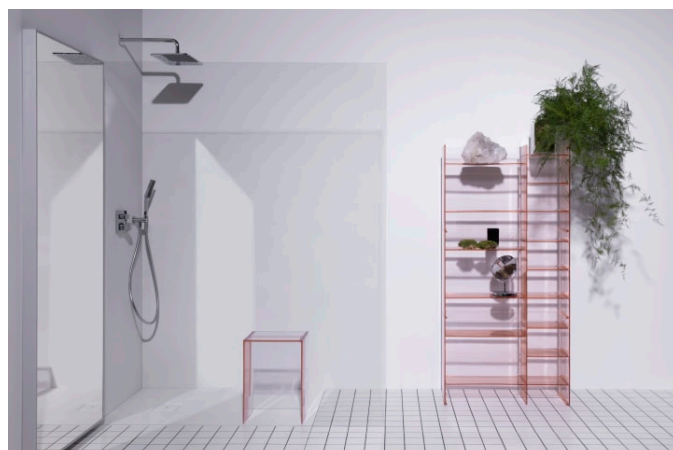

Nettovægt (kg) : 4,65

TEKNISKE TEGNINGER

KOMPATIBEL MED

Badekar, til nedfældning, Solid Surface komposit, højre hjørne, med armatur, med overløbsrende mod forsiden, med ramme

H223331...6161

Badekar, fritstående, Solid Surface komposit, med armatur, med overløbsrende mod forsiden, med løftesystem

H223332...6161

Badekar, Solid Surface komposit, højre hjørne, med L-panel venstre, med armatur, med overløbsrende mod forsiden, med ramme

H223335...6161

Badekar, til nedfældning, Solid Surface komposit, venstre hjørne, med armatur, med overløbsrende mod forsiden, med ramme

H224331...6161

Badekar, fritstående, Solid Surface komposit, med armatur, med overløbsrende mod forsiden, med løftesystem

H224332...6161

Badekar, venstre hjørne, med L-panel højre, Solid Surface komposit, med armatur, med overløbsrende mod forsiden, med ramme

H224336...6161

Badekar, fritstående, Solid Surface komposit, med overløbsrende og armatur i fodenden, med løftesystem

H222332...6161

Kartell LAUFEN

Et komplet badeværelse inspireret af det ikoniske Kartell design kombineret med Laufens høje kvalitet. På den ene side Kartell: italiensk, kreativ, farverig og ikonisk. Familievirksomheden, der gennem mere end 60 år har sat sit præg på den moderne designhistorie og revolutioneret indretningsarkitekturen ved at anvende plastmaterialer. På den anden side Laufen: schweizisk, stringent og pålidelig. I 125 år har de været stærkt optaget af at skabe kultur i badeværelset og innovation i produktionen af keramiske sanitetsprodukter. Der er tale om et fælles innovationsprojekt, som det har taget mere end tre år at udvikle, og som er resultatet af den konstante forskning, der er en del af begge selskabernes DNA. De prisbelønnede designere Ludovica+Roberto Palomba, der selv er førende inden for design til badeværelser, fungerer som et bindeled mellem disse to spillere.