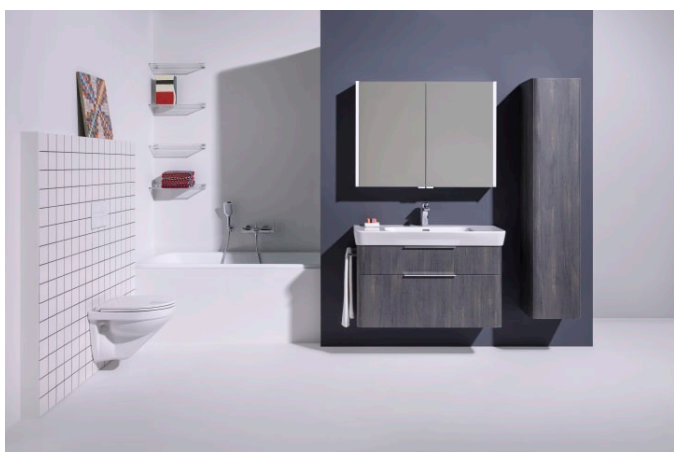

H224336...6161

Badekar, fritstående, Solid Surface komposit, med overløbsrende og armatur i fodenden, med løftesystem

H222332...6161

Kartell LAUFEN

Et komplet badeværelse inspireret af det ikoniske Kartell design kombineret med Laufens høje kvalitet. På den ene side Kartell: italiensk, kreativ, farverig og ikonisk. Familievirksomheden, der gennem mere end 60 år har sat sit præg på den moderne designhistorie og revolutioneret indretningsarkitekturen ved at anvende plastmaterialer. På den anden side Laufen: schweizisk, stringent og pålidelig. I 125 år har de været stærkt optaget af at skabe kultur i badeværelset og innovation i produktionen af keramiske sanitetsprodukter. Der er tale om et fælles innovationsprojekt, som det har taget mere end tre år at udvikle, og som er resultatet af den konstante forskning, der er en del af begge selskabernes DNA. De prisbelønnede designere Ludovica+Roberto Palomba, der selv er førende inden for design til badeværelser, fungerer som et bindeled mellem disse to spillere.