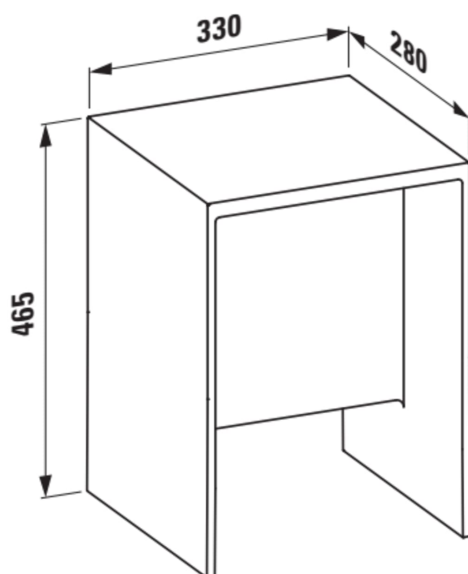

KARTELL LAUFEN

Skammel

MÅL

Bredde	330 mm
Dybde	280 mm
Højde	465 mm

FARVE OG FINISH

081 Rav

MULIGHEDER

000 - standard model

Nettovægt (kg) : 4,65

TEKNISKE TEGNINGER

KOMPATIBEL MED

Badekar, til nedfældning, Solid Surface komposit, højre hjørne, med armatur, med overløbsrende mod forsiden, med ramme

H223331...6161

Badekar, fritstående, Solid Surface komposit, med armatur, med overløbsrende mod forsiden, med løftesystem

H223332...6161

Badekar, Solid Surface komposit, højre hjørne, med L-panel venstre, med armatur, med overløbsrende mod forsiden, med ramme

H223335...6161

Badekar, til nedfældning, Solid Surface komposit, venstre hjørne, med armatur, med overløbsrende mod forsiden, med ramme