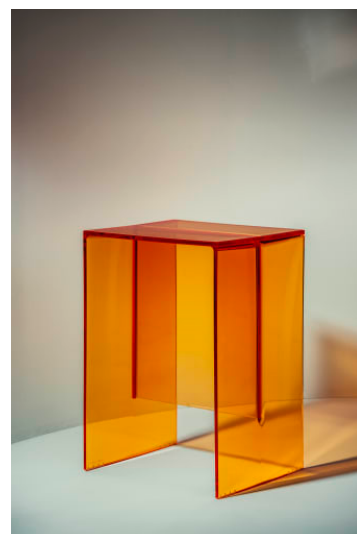

## Kartell LAUFEN

Et komplet badeværelse inspireret af det ikoniske Kartell design kombineret med Laufens høje kvalitet. På den ene side Kartell: italiensk, kreativ, farverig og ikonisk. Familievirksomheden, der gennem mere end 60 år har sat sit præg på den moderne designhistorie og revolutioneret indretningsarkitekturen ved at anvende plastmaterialer. På den anden side Laufen: schweizisk, stringent og pålidelig. I 125 år har de været stærkt optaget af at skabe kultur i badeværelset og innovation i produktionen af keramiske sanitetsprodukter. Der er tale om et fælles innovationsprojekt, som det har taget mere end tre år at udvikle, og som er resultatet af den konstante forskning, der er en del af begge selskabernes DNA. De prisbelønnede designere Ludovica+Roberto Palomba, der selv er førende inden for design til badeværelser, fungerer som et bindeled mellem disse to spillere.