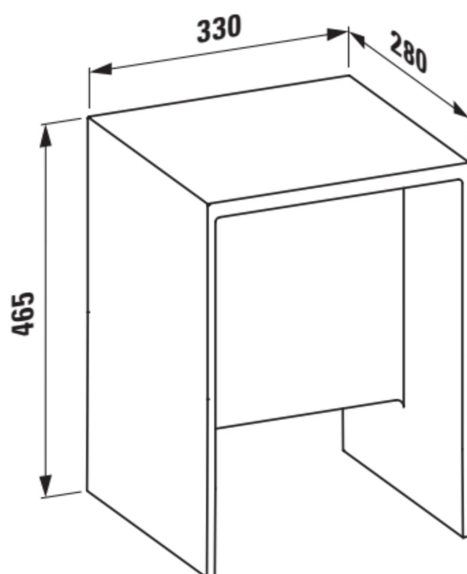

TEKNISKE TEGNINGER