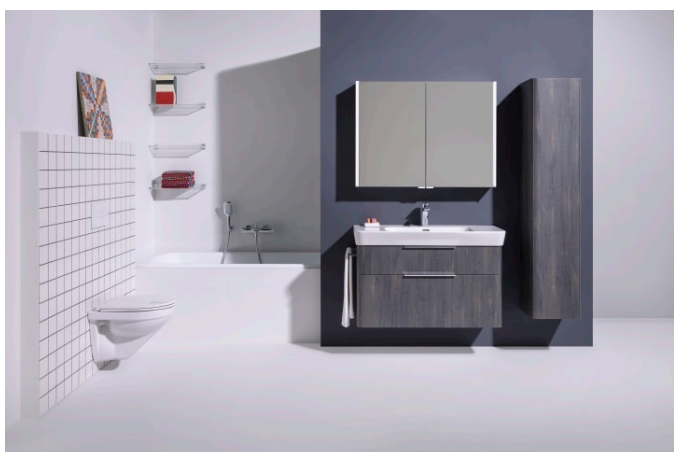

## Kartell LAUFEN

Et komplet badeværelse inspireret af det ikoniske Kartell design kombineret med Laufens høje kvalitet. På den ene side Kartell: italiensk, kreativ, farverig og ikonisk. Familievirksomheden, der gennem mere end 60 år har sat sit præg på den moderne designhistorie og revolutioneret indretningsarkitekturen ved at anvende plastmaterialer. På den anden side Laufen: schweizisk, stringent og pålidelig. I 125 år har de været stærkt optaget af at skabe kultur i badeværelset og innovation i produktionen af keramiske sanitetsprodukter. Der er tale om et fælles innovationsprojekt, som det har taget mere end tre år at udvikle, og som er resultatet af den konstante forskning, der er en del af begge selskabernes DNA. De prisbelønnede designere Ludovica+Roberto Palomba, der selv er førende inden for design til badeværelser, fungerer som et bindeled mellem disse to spillere.