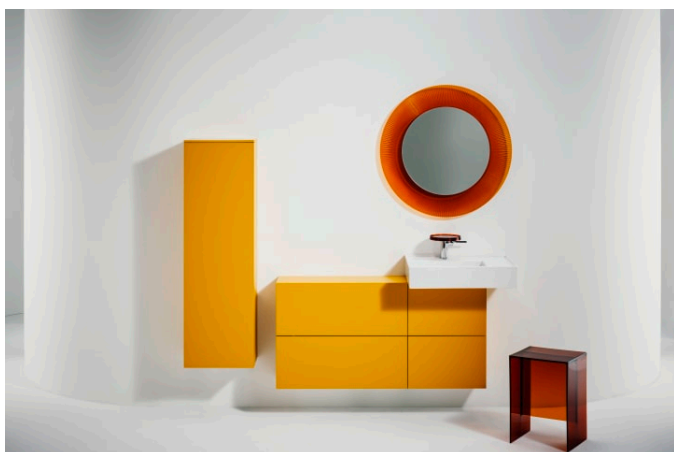

## Kartell LAUFEN

Et komplet badeværelse inspireret af det ikoniske Kartell design kombineret med Laufens høje kvalitet. På den ene side Kartell: italiensk, kreativ, farverig og ikonisk. Familievirksomheden, der gennem mere end 60 år har sat sit præg på den moderne designhistorie og revolutioneret indretningsarkitekturen ved at anvende plastmaterialer. På den anden side Laufen: schweizisk, stringent og pålidelig. I 125 år har de været stærkt optaget af at skabe kultur i badeværelset og innovation i produktionen af keramiske sanitetsprodukter. Der er tale om et fælles innovationsprojekt, som det har taget mere end tre år at udvikle, og som er resultatet af den konstante forskning, der er en del af begge selskabernes DNA. De prisbelønnede designere Ludovica+Roberto Palomba, der selv er førende inden for design til badeværelser, fungerer som et bindeled mellem disse to spillere.