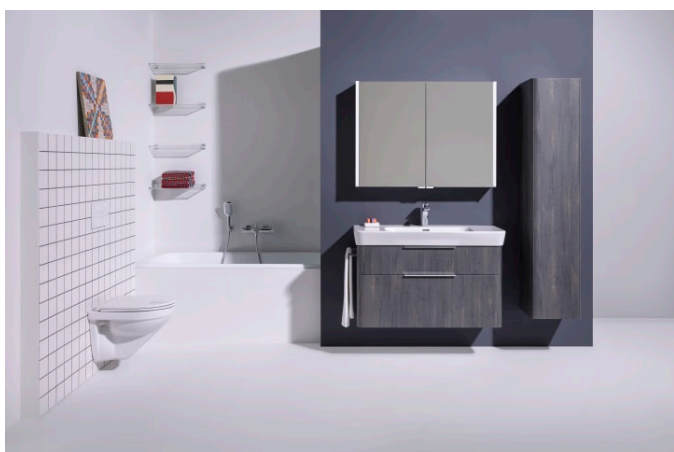

H222332...6161

Kartell LAUFEN

Et komplet badeværelse inspireret af det ikoniske Kartell design kombineret med Laufens høje kvalitet. På den ene side Kartell: italiensk, kreativ, farverig og ikonisk. Familievirksomheden, der gennem mere end 60 år har sat sit præg på den moderne designhistorie og revolutioneret indretningsarkitekturen ved at anvende plastmaterialer. På den anden side Laufen: schweizisk, stringent og pålidelig. I 125 år har de været stærkt optaget af at skabe kultur i badeværelset og innovation i produktionen af keramiske sanitetsprodukter. Der er tale om et fælles innovationsprojekt, som det har taget mere end tre år at udvikle, og som er resultatet af den konstante forskning, der er en del af begge selskabernes DNA. De prisbelønnede designere Ludovica+Roberto Palomba, der selv er førende inden for design til badeværelser, fungerer som et bindeled mellem disse to spillere.