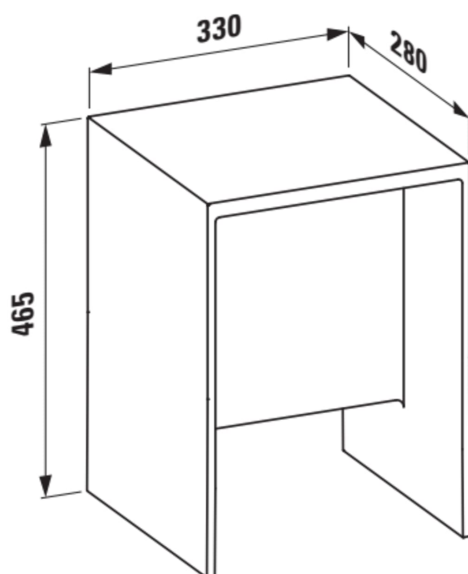

KARTELL LAUFEN

Skammel

MÅL

Bredde 330 mm

Dybde 280 mm

Højde 465 mm

FARVE OG FINISH

 082 Mandarin orange

MULIGHEDER

000 - standard model

Nettovægt (kg) : 4,65

TEKNISKE TEGNINGER

KOMPATIBEL MED

Badekar, til nedfældning, Solid Surface komposit, højre hjørne, med armatur, med overløbsrende mod forsiden, med ramme

H223331...6161

Badekar, fritstående, Solid Surface komposit, med armatur, med overløbsrende mod forsiden, med løftesystem

H223332...6161

Badekar, Solid Surface komposit, højre hjørne, med L-panel venstre, med armatur, med overløbsrende mod forsiden, med ramme