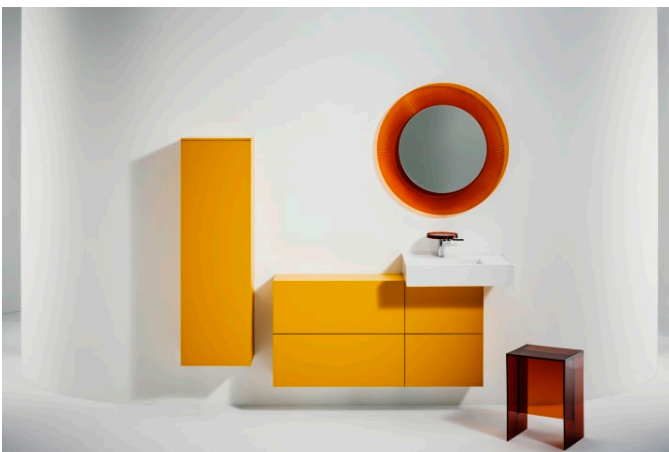

H222332...6161

Kartell LAUFEN

Et komplet badeværelse inspireret af det ikoniske Kartell design kombineret med Laufens høje kvalitet. På den ene side Kartell: italiensk, kreativ, farverig og ikonisk. Familievirksomheden, der gennem mere end 60 år har sat sit præg på den moderne designhistorie og revolutioneret indretningsarkitekturen ved at anvende plastmaterialer. På den anden side Laufen: schweizisk, stringent og pålidelig. I 125 år har de været stærkt optaget af at skabe kultur i badeværelset og innovation i produktionen af keramiske sanitetsprodukter. Der er tale om et fælles innovationsprojekt, som det har taget mere end tre år at udvikle, og som er resultatet af den konstante forskning, der er en del af begge selskabernes DNA. De prisbelønnede designere Ludovica+Roberto Palomba, der selv er førende inden for design til badeværelser, fungerer som et bindeled mellem disse to spillere.