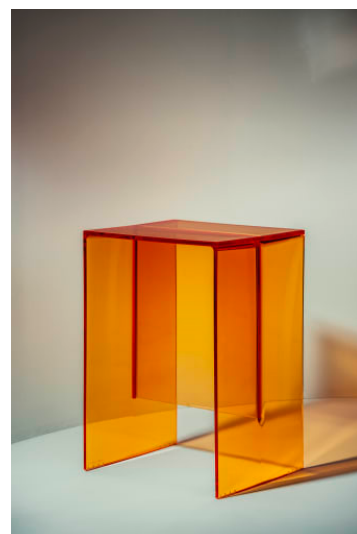

H222332...6161

Kartell LAUFEN

Et komplet badeværelse inspireret af det ikoniske Kartell design kombineret med Laufens høje kvalitet. På den ene side Kartell: italiensk, kreativ, farverig og ikonisk. Familievirksomheden, der gennem mere end 60 år har sat sit præg på den moderne designhistorie og revolutioneret indretningsarkitekturen ved at anvende plastmaterialer. På den anden side Laufen: schweizisk, stringent og pålidelig. I 125 år har de været stærkt optaget af at skabe kultur i badeværelset og innovation i produktionen af keramiske sanitetsprodukter. Der er tale om et fælles innovationsprojekt, som det har taget mere end tre år at udvikle, og som er resultatet af den konstante forskning, der er en del af begge selskabernes DNA. De prisbelønnede designere Ludovica+Roberto Palomba, der selv er førende inden for design til badeværelser, fungerer som et bindeled mellem disse to spillere.