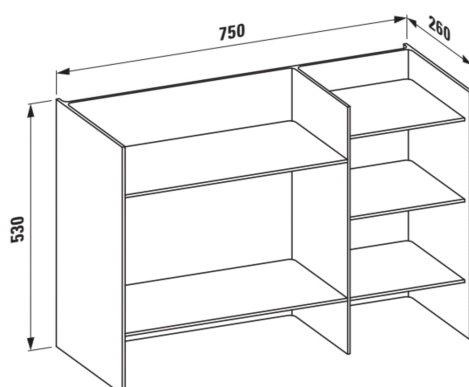

KARTELL LAUFEN

Gulvstående stativ

MÅL

Bredde 750 mm

Dybde 260 mm

Højde 530 mm

FARVE OG FINISH

 082 Mandarin orange

MULIGHEDER

000 - standard model

Installationstype : Gulvstående

Materiale : Plastik

Nettovægt (kg) : 11,1

TEKNISKE TEGNINGER

KOMPATIBEL MED

Badekar, til nedfældning, Solid Surface komposit, højre hjørne, med armatur, med overløbsrende mod forsiden, med ramme

H223331...6161

Badekar, fritstående, Solid Surface komposit, med armatur, med overløbsrende mod forsiden, med løftesystem

H223332...6161

Badekar, Solid Surface komposit, højre hjørne, med L-panel venstre, med armatur, med overløbsrende mod forsiden, med ramme