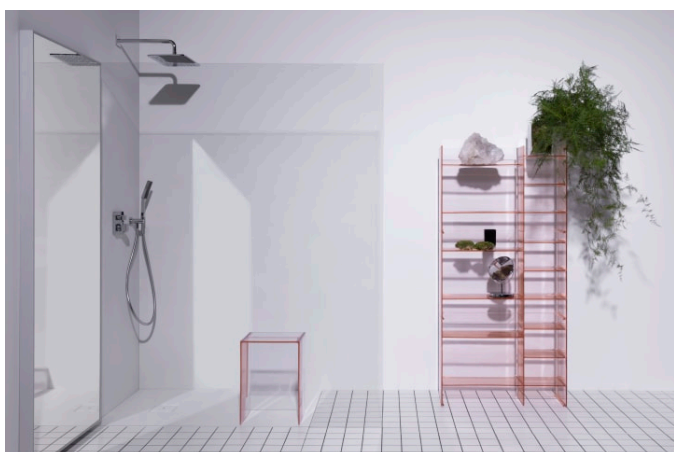

MULIGHEDER

000 - standard model

Installationstype : Gulvstående

Materiale : Plastik

Nettovægt (kg) : 11,1

TEKNISKE TEGNINGER

KOMPATIBEL MED

Badekar, til nedfældning, Solid Surface komposit, højre hjørne, med armatur, med overløbsrende mod forsiden, med ramme

H223331...6161

Badekar, fritstående, Solid Surface komposit, med armatur, med overløbsrende mod forsiden, med løftesystem

H223332...6161

Badekar, Solid Surface komposit, højre hjørne, med L-panel venstre, med armatur, med overløbsrende mod forsiden, med ramme

H224332...6161

Badekar, venstre hjørne, med L-panel højre, Solid Surface komposit, med armatur, med overløbsrende mod forsiden, med ramme

H224336...6161

Badekar, fritstående, Solid Surface komposit, med overløbsrende og armatur i fodenden, med løftesystem

H222332...6161

Kartell LAUFEN

Et komplet badeværelse inspireret af det ikoniske Kartell design kombineret med Laufens høje kvalitet. På den ene side Kartell: italiensk, kreativ, farverig og ikonisk. Familievirksomheden, der gennem mere end 60 år har sat sit præg på den moderne designhistorie og revolutioneret indretningsarkitekturen ved at anvende plastmaterialer. På den anden side Laufen: schweizisk, stringent og pålidelig. I 125 år har de været stærkt optaget af at skabe kultur i badeværelset og innovation i produktionen af keramiske sanitetsprodukter. Der er tale om et fælles innovationsprojekt, som det har taget mere end tre år at udvikle, og som er resultatet af den konstante forskning, der er en del af begge selskabernes DNA. De prisbelønnede designere Ludovica+Roberto Palomba, der selv er førende inden for design til badeværelser, fungerer som et bindeled mellem disse to spillere.