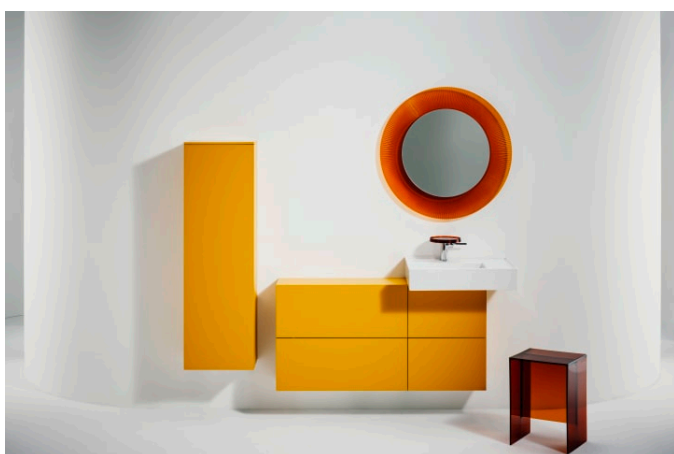

H222332...6161

Kartell LAUFEN

Et komplet badeværelse inspireret af det ikoniske Kartell design kombineret med Laufens høje kvalitet. På den ene side Kartell: italiensk, kreativ, farverig og ikonisk. Familievirksomheden, der gennem mere end 60 år har sat sit præg på den moderne designhistorie og revolutioneret indretningsarkitekturen ved at anvende plastmaterialer. På den anden side Laufen: schweizisk, stringent og pålidelig. I 125 år har de været stærkt optaget af at skabe kultur i badeværelset og innovation i produktionen af keramiske sanitetsprodukter. Der er tale om et fælles innovationsprojekt, som det har taget mere end tre år at udvikle, og som er resultatet af den konstante forskning, der er en del af begge selskabernes DNA. De prisbelønnede designere Ludovica+Roberto Palomba, der selv er førende inden for design til badeværelser, fungerer som et bindeled mellem disse to spillere.