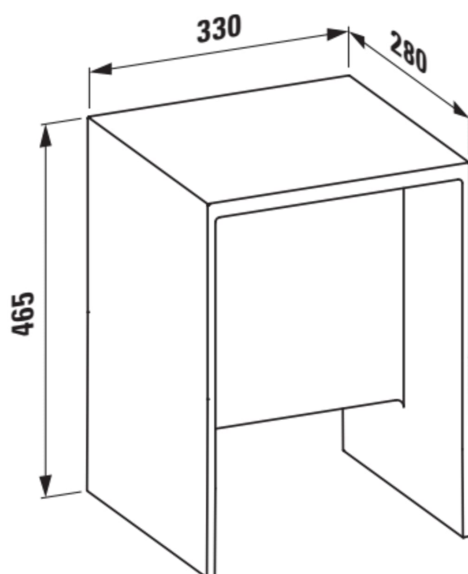

KARTELL LAUFEN

Skammel

MÅL

Bredde 330 mm

Dybde 280 mm

Højde 465 mm

FARVE OG FINISH

092 Smagragdgrøn

MULIGHEDER

000 - standard model

Nettovægt (kg) : 4,65

TEKNISKE TEGNINGER

KOMPATIBEL MED

Badekar, til nedfældning,
Solid Surface komposit,
højre hjørne, med armatur,
med overløbsrende mod
forsiden, med ramme

H223331...6161

Badekar, fritstående, Solid
Surface komposit, med
armatur, med
overløbsrende mod
forsiden, med løftesystem

H223332...6161

Badekar, Solid Surface
komposit, højre hjørne,
med L-panel venstre, med
armatur, med
overløbsrende mod
forsiden, med ramme