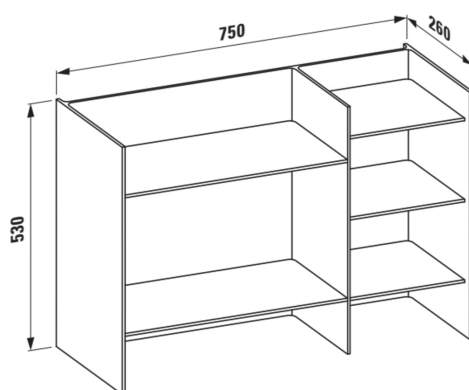

KARTELL LAUFEN

Gulvstående stativ

MÅL

Bredde 750 mm

Dybde 260 mm

Højde 530 mm

FARVE OG FINISH

 083 Blå

MULIGHEDER

000 - standard model

Installationstype : Gulvstående

Materiale : Plastik

Nettovægt (kg) : 11,1

TEKNISKE TEGNINGER

KOMPATIBEL MED

Badekar, til nedfældning, Solid Surface komposit, højre hjørne, med armatur, med overløbsrende mod forsiden, med ramme

H223331...6161

Badekar, fritstående, Solid Surface komposit, med armatur, med overløbsrende mod forsiden, med løftesystem

H223332...6161

Badekar, Solid Surface komposit, højre hjørne, med L-panel venstre, med armatur, med overløbsrende mod forsiden, med ramme