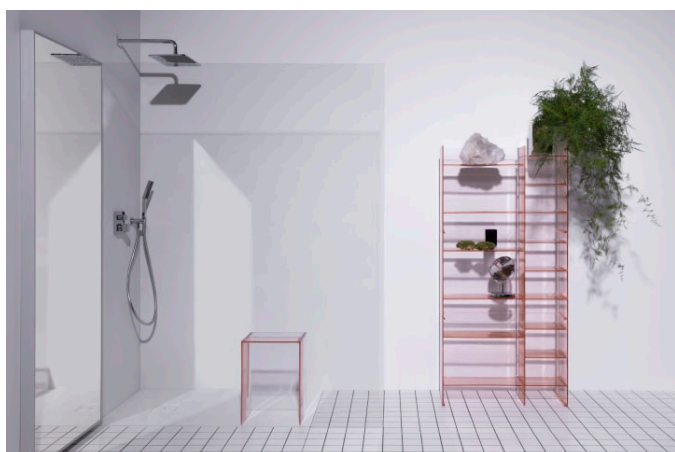

MULIGHEDER

000 - standard model

Installationstype : Gulvstående

Materiale : Plastik

Nettovægt (kg) : 11,1

TEKNISKE TEGNINGER

KOMPATIBEL MED

Badekar, til nedfældning, Solid Surface komposit, højre hjørne, med armatur, med overløbsrende mod forsiden, med ramme

H223331...6161

Badekar, fritstående, Solid Surface komposit, med armatur, med overløbsrende mod forsiden, med løftesystem

H223332...6161

Badekar, Solid Surface komposit, højre hjørne, med L-panel venstre, med armatur, med overløbsrende mod forsiden, med ramme

H224332...6161

Badekar, venstre hjørne, med L-panel højre, Solid Surface komposit, med armatur, med overløbsrende mod forsiden, med ramme

H224336...6161

Badekar, fritstående, Solid Surface komposit, med overløbsrende og armatur i fodenden, med løftesystem

H222332...6161

Kartell LAUFEN

Et komplet badeværelse inspireret af det ikoniske Kartell design kombineret med Laufens høje kvalitet. På den ene side Kartell: italiensk, kreativ, farverig og ikonisk. Familievirksomheden, der gennem mere end 60 år har sat sit præg på den moderne designhistorie og revolutioneret indretningsarkitekturen ved at anvende plastmaterialer. På den anden side Laufen: schweizisk, stringent og pålidelig. I 125 år har de været stærkt optaget af at skabe kultur i badeværelset og innovation i produktionen af keramiske sanitetsprodukter. Der er tale om et fælles innovationsprojekt, som det har taget mere end tre år at udvikle, og som er resultatet af den konstante forskning, der er en del af begge selskabernes DNA. De prisbelønnede designere Ludovica+Roberto Palomba, der selv er førende inden for design til badeværelser, fungerer som et bindeled mellem disse to spillere.