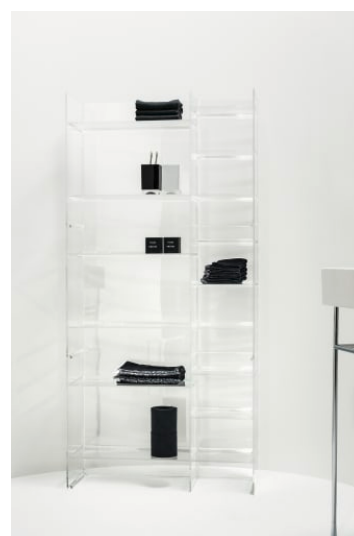

H224332...6161

Badekar, venstre hjørne, med L-panel højre, Solid Surface komposit, med armatur, med overløbsrende mod forsiden, med ramme

H224336...6161

Badekar, fritstående, Solid Surface komposit, med overløbsrende og armatur i fodenden, med løftesystem

H222332...6161

Kartell LAUFEN

Et komplet badeværelse inspireret af det ikoniske Kartell design kombineret med Laufens høje kvalitet. På den ene side Kartell: italiensk, kreativ, farverig og ikonisk. Familievirksomheden, der gennem mere end 60 år har sat sit præg på den moderne designhistorie og revolutioneret indretningsarkitekturen ved at anvende plastmaterialer. På den anden side Laufen: schweizisk, stringent og pålidelig. I 125 år har de været stærkt optaget af at skabe kultur i badeværelset og innovation i produktionen af keramiske sanitetsprodukter. Der er tale om et fælles innovationsprojekt, som det har taget mere end tre år at udvikle, og som er resultatet af den konstante forskning, der er en del af begge selskabernes DNA. De prisbelønnede designere Ludovica+Roberto Palomba, der selv er førende inden for design til badeværelser, fungerer som et bindeled mellem disse to spillere.