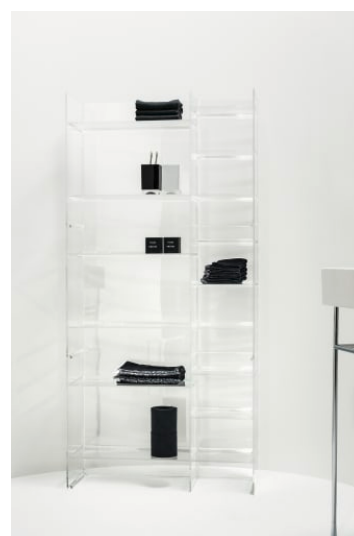

H224332...6161

Badekar, venstre hjørne,
med L-panel højre, Solid
Surface komposit, med
armatur, med
overløbsrende mod
forsiden, med ramme

H224336...6161

Badekar, fritstående, Solid
Surface komposit, med
overløbsrende og armatur i
fodenden, med løftesystem

H222332...6161

Kartell LAUFEN

Et komplet badeværelse inspireret af det ikoniske Kartell design kombineret med Laufens høje kvalitet. På den ene side Kartell: italiensk, kreativ, farverig og ikonisk. Familievirksomheden, der gennem mere end 60 år har sat sit præg på den moderne designhistorie og revolutioneret indretningsarkitekturen ved at anvende plastmaterialer. På den anden side Laufen: schweizisk, stringent og pålidelig. I 125 år har de været stærkt optaget af at skabe kultur i badeværelset og innovation i produktionen af keramiske sanitetsprodukter. Der er tale om et fælles innovationsprojekt, som det har taget mere end tre år at udvikle, og som er resultatet af den konstante forskning, der er en del af begge selskabernes DNA. De prisbelønnede designere Ludovica+Roberto Palomba, der selv er førende inden for design til badeværelser, fungerer som et bindeled mellem disse to spillere.