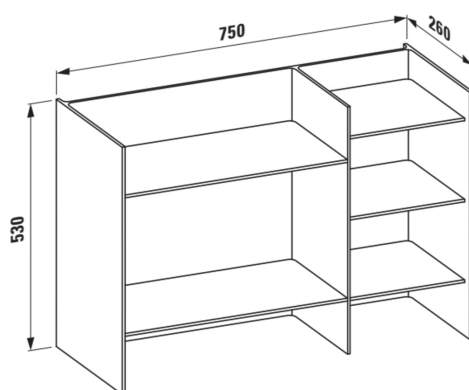

KARTELL LAUFEN

Gulvstående stativ

MÅL

Bredde 750 mm

Dybde 260 mm

Højde 530 mm

FARVE OG FINISH

■ 085 Røggrå

MULIGHEDER

000 - standard model

Installationstype : Gulvstående

Materiale : Plastik

Nettovægt (kg) : 11,1

TEKNISKE TEGNINGER

KOMPATIBEL MED

Badekar, til nedfældning,
Solid Surface komposit,
højre hjørne, med armatur,
med overløbsrende mod
forsiden, med ramme

H223331...6161

Badekar, fritstående, Solid
Surface komposit, med
armatur, med
overløbsrende mod
forsiden, med løftesystem

H223332...6161

Badekar, Solid Surface
komposit, højre hjørne,
med L-panel venstre, med
armatur, med
overløbsrende mod
forsiden, med ramme