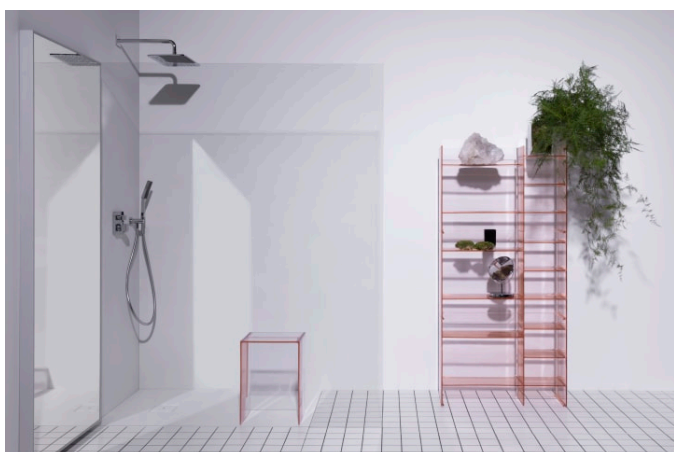

MULIGHEDER

000 - standard model

Installationstype : Gulvstående

Materiale : Plastik

Nettovægt (kg) : 11,1

TEKNISKE TEGNINGER

KOMPATIBEL MED

Badekar, til nedfældning,
Solid Surface komposit,
højre hjørne, med armatur,
med overløbsrende mod
forsiden, med ramme

H223331...6161

Badekar, fritstående, Solid
Surface komposit, med
armatur, med
overløbsrende mod
forsiden, med løftesystem

H223332...6161

Badekar, Solid Surface
komposit, højre hjørne,
med L-panel venstre, med
armatur, med
overløbsrende mod
forsiden, med ramme

H224332...6161

Badekar, venstre hjørne,
med L-panel højre, Solid
Surface komposit, med
armatur, med
overløbsrende mod
forsiden, med ramme

H224336...6161

Badekar, fritstående, Solid
Surface komposit, med
overløbsrende og armatur i
fodenden, med løftesystem

H222332...6161

Kartell LAUFEN

Et komplet badeværelse inspireret af det ikoniske Kartell design kombineret med Laufens høje kvalitet. På den ene side Kartell: italiensk, kreativ, farverig og ikonisk. Familievirksomheden, der gennem mere end 60 år har sat sit præg på den moderne designhistorie og revolutioneret indretningsarkitekturen ved at anvende plastmaterialer. På den anden side Laufen: schweizisk, stringent og pålidelig. I 125 år har de været stærkt optaget af at skabe kultur i badeværelset og innovation i produktionen af keramiske sanitetsprodukter. Der er tale om et fælles innovationsprojekt, som det har taget mere end tre år at udvikle, og som er resultatet af den konstante forskning, der er en del af begge selskabernes DNA. De prisbelønnede designere Ludovica+Roberto Palomba, der selv er førende inden for design til badeværelser, fungerer som et bindeled mellem disse to spillere.