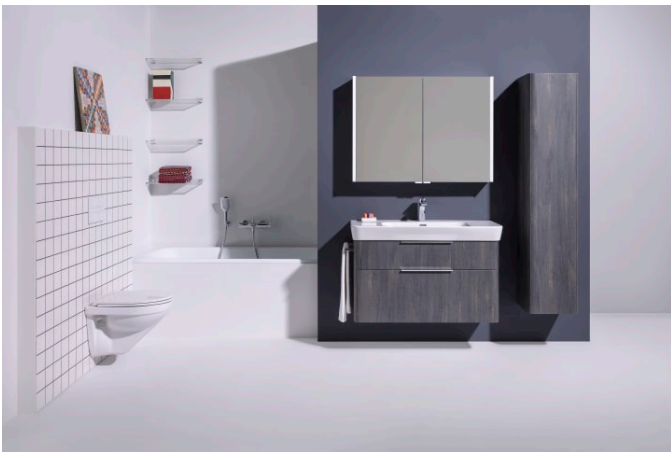

## Kartell LAUFEN

Et komplet badeværelse inspireret af det ikoniske Kartell design kombineret med Laufens høje kvalitet. På den ene side Kartell: italiensk, kreativ, farverig og ikonisk. Familievirksomheden, der gennem mere end 60 år har sat sit præg på den moderne designhistorie og revolutioneret indretningsarkitekturen ved at anvende plastmaterialer. På den anden side Laufen: schweizisk, stringent og pålidelig. I 125 år har de været stærkt optaget af at skabe kultur i badeværelset og innovation i produktionen af keramiske sanitetsprodukter. Der er tale om et fælles innovationsprojekt, som det har taget mere end tre år at udvikle, og som er resultatet af den konstante forskning, der er en del af begge selskabernes DNA. De prisbelønnede designere Ludovica+Roberto Palomba, der selv er førende inden for design til badeværelser, fungerer som et bindeled mellem disse to spillere.