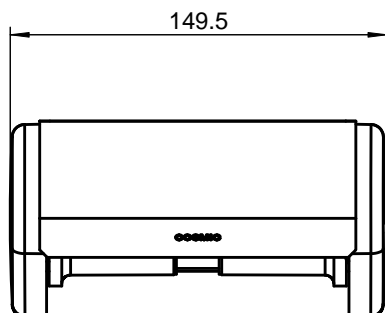

# COSMIC

AECHTECT	Ref.	2050159EW	
PAPER HOLDER WITH COVER CHROME	SCALE	<b>1:3</b>	DIMENSION-MM
Este plano es propiedad de Industrias Cosmic, S.A., en términos legales no puede ser publicado ni reproducido sin su autorización escrita. This drawing belongs to Industrias Cosmic S.A. In legal terms, it may neither be published nor reproduced without its written authorisation.			