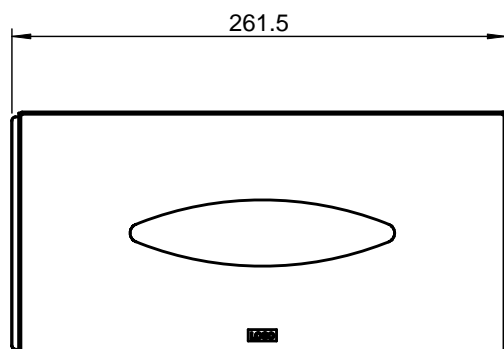

COSMIC

ARCHITECT	Ref.	2900220EW	
CAJA KLEENEX CROMO	SCALE	1:4	DIMENSION-MM
Este plano es propiedad de Industrias Cosmic, S.A., en términos legales no puede ser publicado ni reproducido sin su autorización escrita. This drawing belongs to Industrias Cosmic S.A. In legal terms, it may neither be published nor reproduced without its written authorisation.			