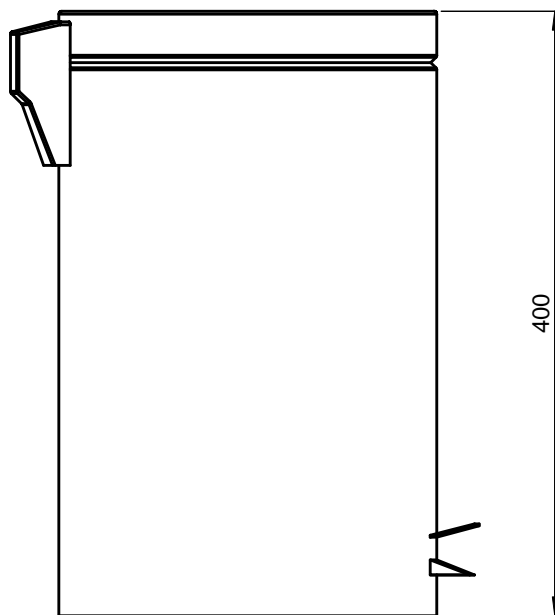

# COSMIC

BASKET	Ref.	2900704EW	
PAPELERA (12L) BRILLO	SCALE	<b>1:5</b>	DIMENSION-MM
Este plano es propiedad de Industrias Cosmic, S.A., en términos legales no puede ser publicado ni reproducido sin su autorización escrita. This drawing belongs to Industrias Cosmic S.A. In legal terms, it may neither be published nor reproduced without its written authorisation.			