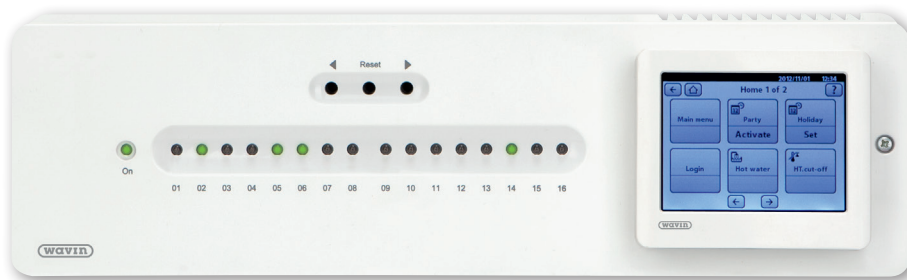

GULVVARME

Wavin AHC 9000

wavin

Skaber fremtidens gulvvarmestyring

Wavins AHC 9000 styreenheder har en høj kvalitet, er enkle og pålidelige og har en række styringsmuligheder.

De kan styre op til 16 kredse, hvilket betyder, at det som oftest er tilstrækkeligt med én styreenhed selv i større boliger. Hver enhed kan kobles til i alt 48 komponenter.

I større bygninger kan der tilkobles op til tre styreenheder. Det forudsætter, at der tilsluttes en AHC 9000-skærm til systemet.

Fordele:

- › Let at montere og installere
- › Brugervenlig
- › Lavt strømforbrug

- Brugervenlige genveje
- Brugervenlige menuer
- Aftageligt display
- Display med trykfølsom skærm

Wavin AHC 9000 skærm

Når displayet monteres på styreenheden, åbner der sig en verden af nye muligheder og funktioner. Det eneste, du skal gøre for at komme i gang, er at koble displayet til og derefter følge den integrerede installationsvejledning.

Wavin AHC 9000 styreenhed til 2 kredse

Denne styreenhed kan bruges til projekter, hvor der kun installeres gulvvarme i et eller to rum, eller til et stort rum med to kredse.

AHC 9000 styreenhed til 16 kredse