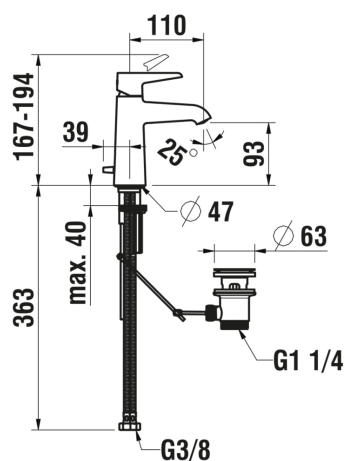

TEKNISKE TEGNINGER