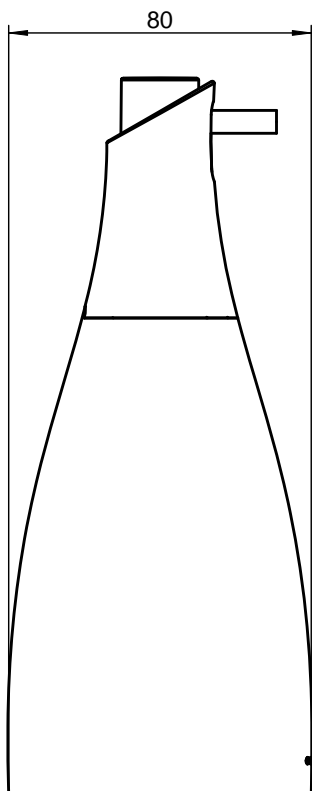

# COSMIC

|  |       |            |              |
|--|-------|------------|--------------|
| SAKU   | Ref.  | 2522804EW  |              |
| GREY RUBBERY SOAP DISPENSER  | SCALE | <b>1:2</b> | DIMENSION-MM |
| Este plano es propiedad de Industrias Cosmic, S.A., en términos legales no puede ser publicado ni reproducido sin su autorización escrita.<br>This drawing belongs to Industrias Cosmic S.A. In legal terms, it may neither be published nor reproduced without its written authorisation. |       |            |              |