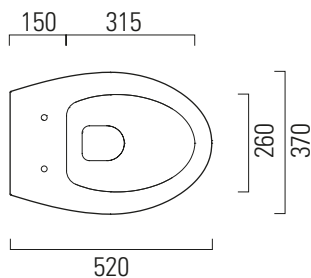

Modo

 info

52×37 swirlflush

Wc
52×37 cm
23,2 kg

WC SOSPESO swirlflush con sistema di fissaggio dal basso.

WALL-HUNG WC swirlflush installation with concealed fastening.

CE

swirlflush® extraglaze antibacterial® quickrelease softclose

Colori - Colours	Codici - Codes	Fori - Tapholes
<input type="radio"/> Bianco lucido - White glossy	9816 11	

Note

1 - Non è consigliato l'impiego di cassette di scarico esterne o impianti dotati di rubinetto flussometro.
We do not recommend the use of external flushing cisterns or systems endowed with flushometer valves.