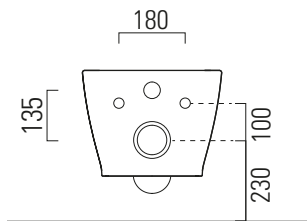

Modo

 info

52×37 swirlflush

Wc
52×37 cm
23,2 kg

WC SOSPESO swirlflush con sistema di fissaggio dal basso.

WALL-HUNG WC swirlflush installation with concealed fastening.

CE

swirlflush® extraglaze antibacterial® quickrelease softclose

Colori - Colours	Codici - Codes	Fori - Tapholes
<input type="radio"/> Bianco lucido - White glossy	9816 11	

Note

1 - Non è consigliato l'impiego di cassette di scarico esterne o impianti dotati di rubinetto flussometro.
We do not recommend the use of external flushing cisterns or systems endowed with flushometer valves.