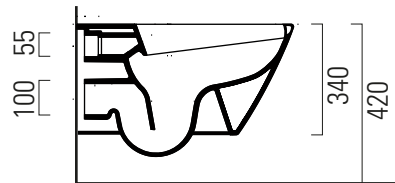

Modo

 info

52×37 swirlflush

Wc
52×37 cm
23,2 kg

WC SOSPESO swirlflush con sistema di fissaggio dal basso.

WALL-HUNG WC swirlflush installation with concealed fastening.

CE

swirlflush® extraglaze antibacterial® quickrelease softclose

Colori - Colours	Codici - Codes	Fori - Tapholes
<input type="radio"/> Bianco lucido - White glossy	9816 11	

Note

1 - Non è consigliato l'impiego di cassette di scarico esterne o impianti dotati di rubinetto flussometro.
We do not recommend the use of external flushing cisterns or systems endowed with flushometer valves.