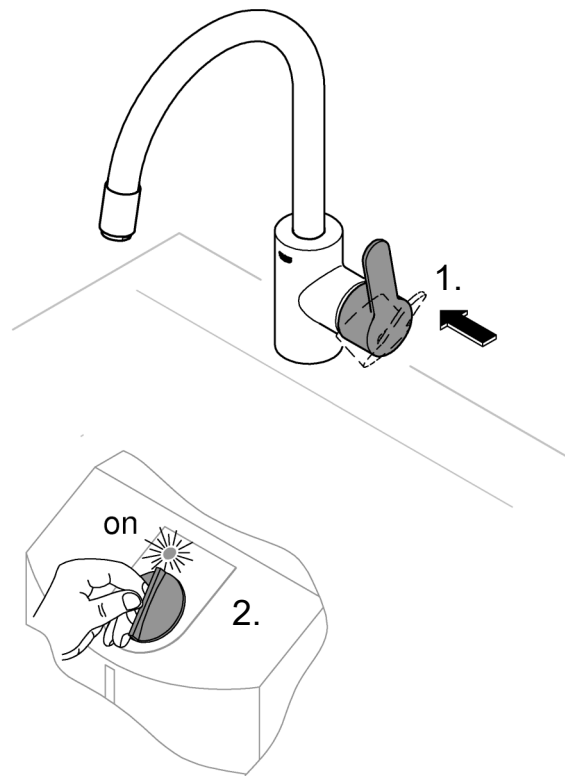

5

6

7

8

*19 332	32mm
*19 017	13mm

Pure Freude  
an Wasser

**GROHE**  

**D**  
☎ +49 571 39 89 333  
service.de@grohe.com