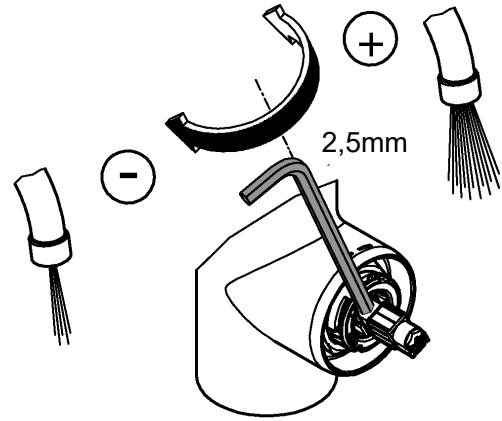

		$x^\circ$
		150°
		0°
		360°

3

max. 45mm

max. 60mm

13mm

\*19 017

2

4

5

6

7

8

*19 332	32mm
*19 017	13mm

Pure Freude  
an Wasser

**GROHE**  

**D**  
☎ +49 571 39 89 333  
service.de@grohe.com