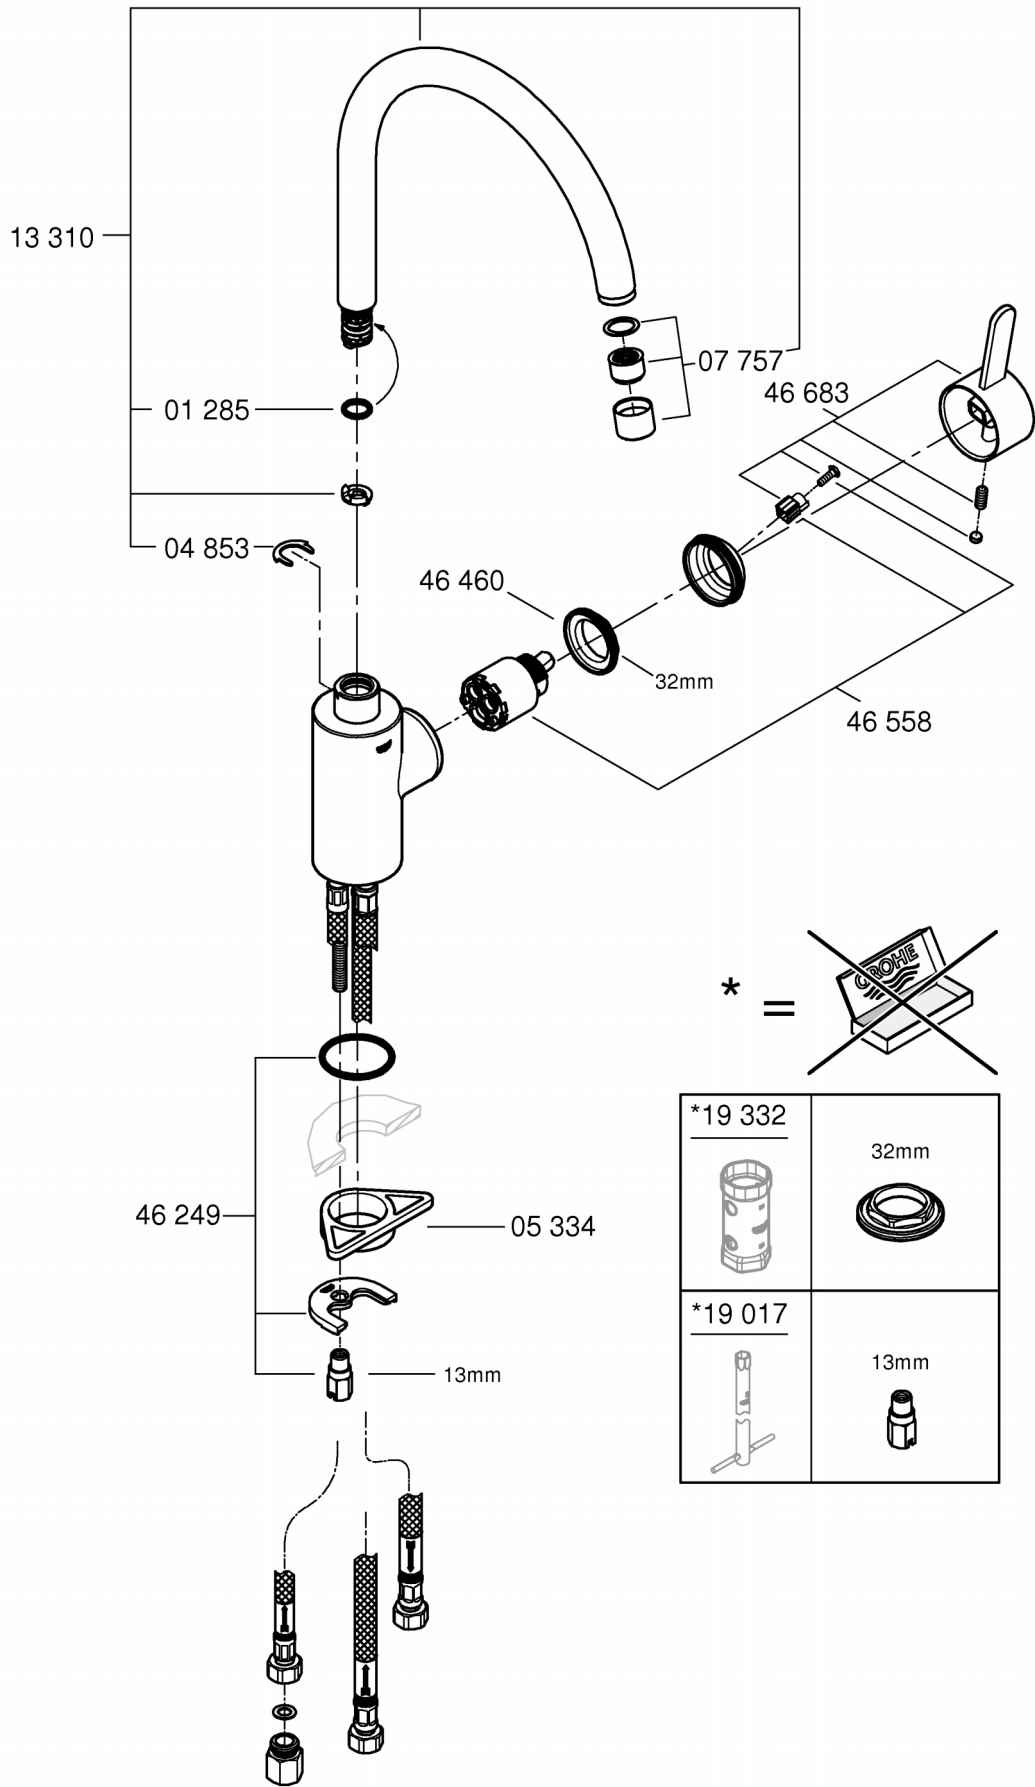

		$x^\circ$
		150°
		0°
		360°

3

max. 45mm

max. 60mm

13mm

\*19 017

2

4

5

6

7

8

*19 332	32mm
*19 017	13mm

Pure Freude  
an Wasser

**GROHE**  

**D**  
☎ +49 571 39 89 333  
service.de@grohe.com