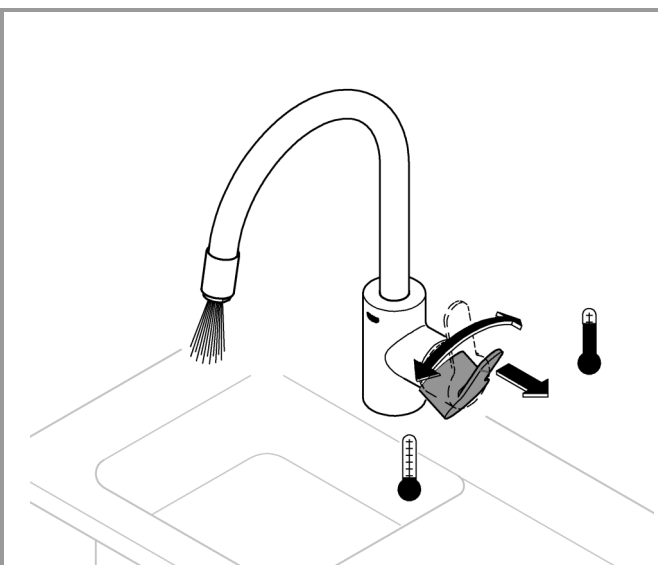

5

6

7

8

*19 332	32mm
*19 017	13mm

Pure Freude  
an Wasser

**GROHE**  

**D**  
☎ +49 571 39 89 333  
service.de@grohe.com