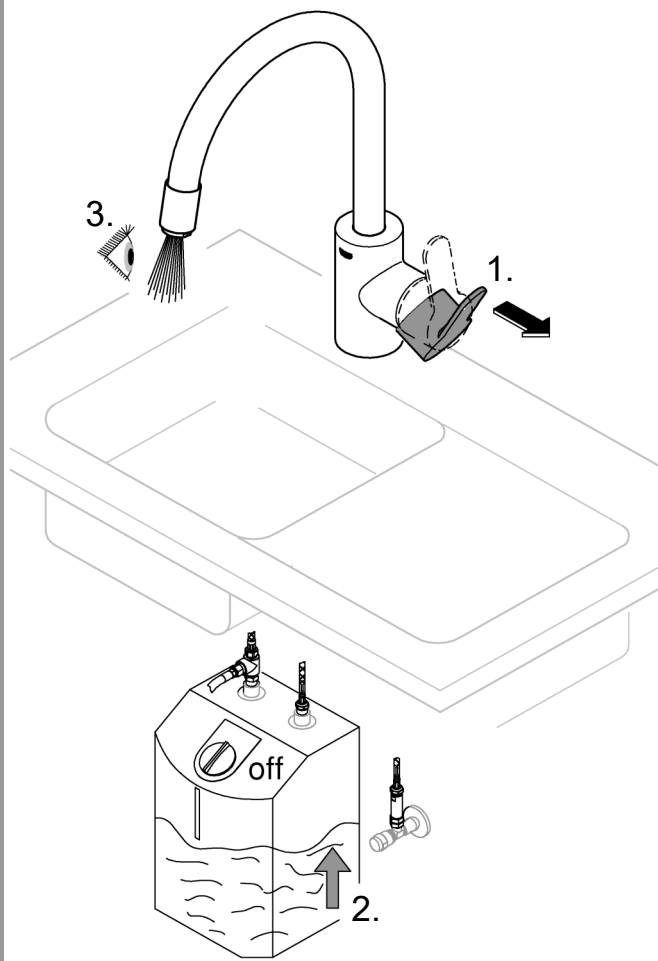

5

6

7

8

*19 332	32mm
*19 017	13mm

Pure Freude  
an Wasser

**GROHE**  

**D**  
☎ +49 571 39 89 333  
service.de@grohe.com