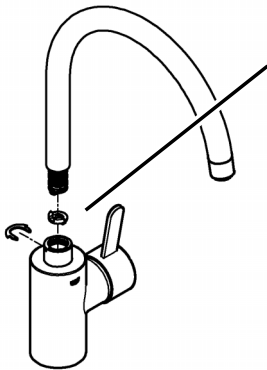

DIN 1988

DIN EN 806

bar

max. 10  
0,5 5 1

°C

max. 70°

\*19 332  
32mm

1

		$x^\circ$
		150°
		0°
		360°

3

max. 45mm

max. 60mm

13mm

\*19 017

2

4