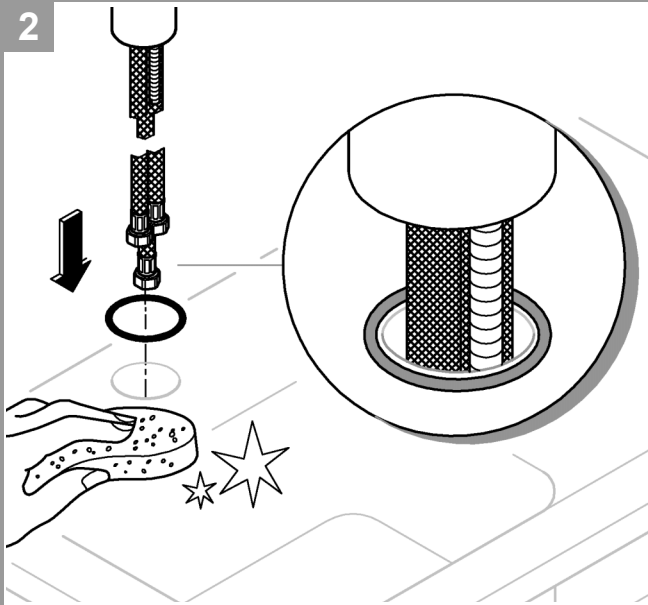

		$x^\circ$
		150°
		0°
		360°

3

max. 45mm

max. 60mm

13mm

\*19 017

2

4

5

6

7

8

*19 332	32mm
*19 017	13mm

Pure Freude  
an Wasser

**GROHE**  

**D**  
☎ +49 571 39 89 333  
service.de@grohe.com