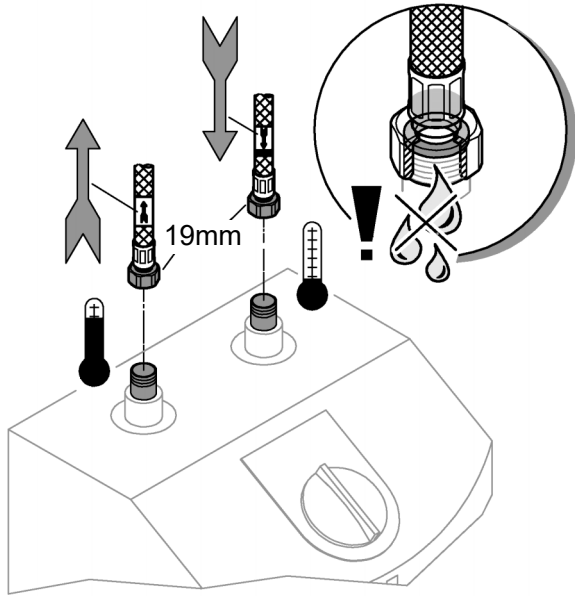

		$x^\circ$
		150°
		0°
		360°

3

max. 45mm

max. 60mm

13mm

\*19 017

2

4

5

6

7

8

*19 332	32mm
*19 017	13mm

Pure Freude  
an Wasser

**GROHE**  

**D**  
☎ +49 571 39 89 333  
service.de@grohe.com