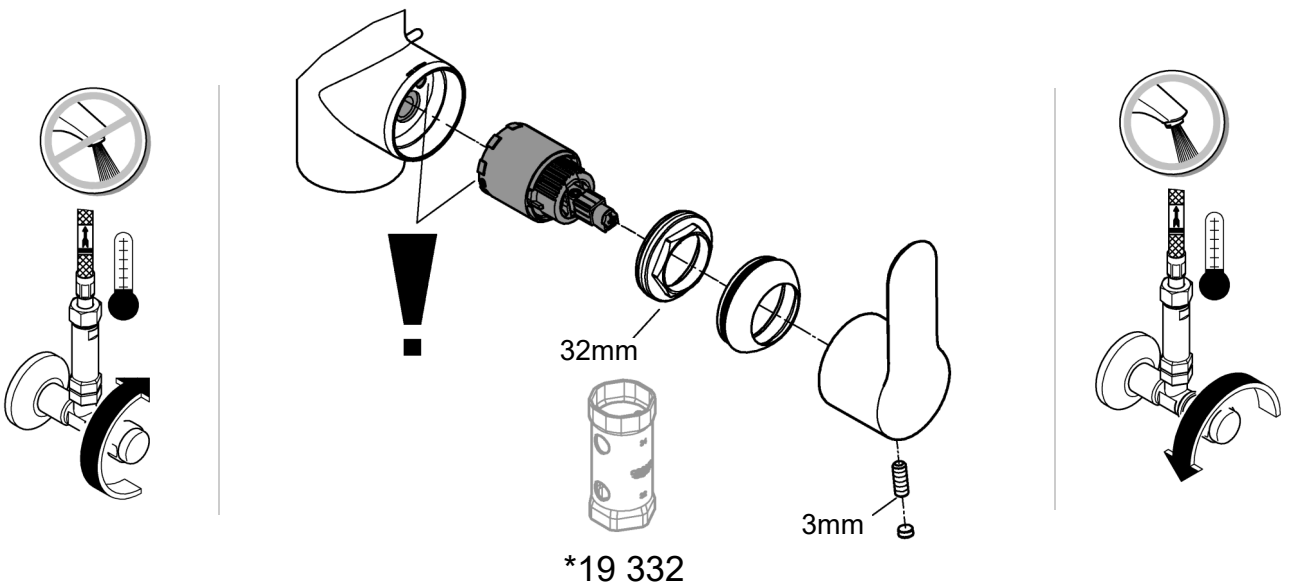

		$x^\circ$
		150°
		0°
		360°

3

max. 45mm

max. 60mm

13mm

\*19 017

2

4

5

6

7

8

*19 332	32mm
*19 017	13mm

Pure Freude  
an Wasser

**GROHE**  

**D**  
☎ +49 571 39 89 333  
service.de@grohe.com