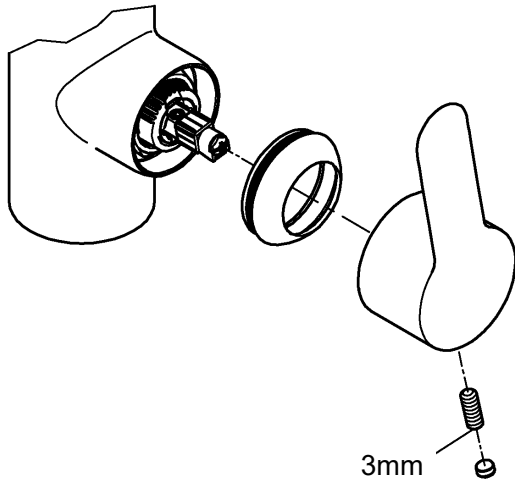

		$x^\circ$
		150°
		0°
		360°

3

max. 45mm

max. 60mm

13mm

\*19 017

2

4

5

6

7

8

*19 332	32mm
*19 017	13mm

Pure Freude  
an Wasser

**GROHE**  

**D**  
☎ +49 571 39 89 333  
service.de@grohe.com