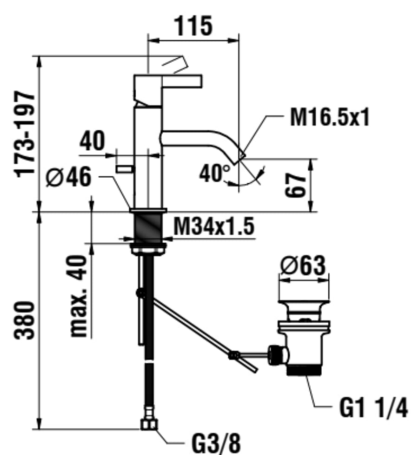

Finish : Krom

Fleksible forsyningslanger medfølger

Flowhastighed (l/min – 3 bar) : 5,3

Fæstet tud

Installationstype : Monteret på bordpladen

Nettovægt (kg) : 1,52

Patrontype : Keramisk skive

Placering af håndtag : Top

Placering af tud : Midten

Pop-up-bundventil

Støjniveau (dB) : Gruppe 1 (op til 20 dB)

Tudens længde (mm) : 115

Vand- og energibesparende

Vandhanetype : Enkeltgreb

Vandhanetype : Enkeltgreb

## TEKNISKE TEGNINGER