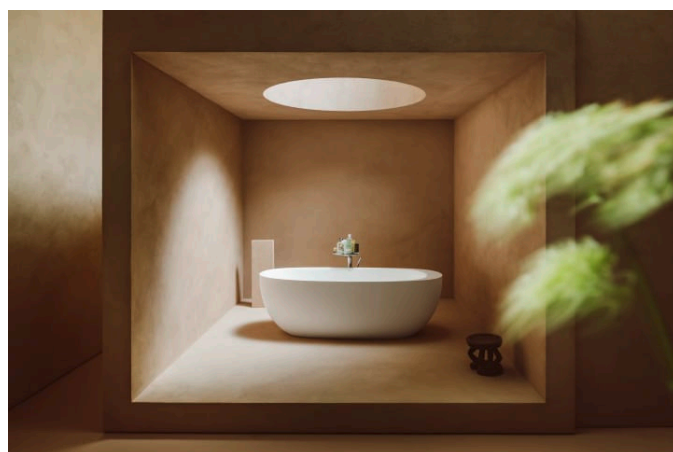

Finish : Krom

Fleksible forsyningslanger medfølger

Flowhastighed (l/min – 3 bar) : 5,3

Fæstet tud

Installationstype : Monteret på bordpladen

Nettovægt (kg) : 1,52

Patrontype : Keramisk skive

Placering af håndtag : Top

## Kartell LAUFEN

Et komplet badeværelse inspireret af det ikoniske Kartell design kombineret med Laufens høje kvalitet. På den ene side Kartell: italiensk, kreativ, farverig og ikonisk. Familievirksomheden, der gennem mere end 60 år har sat sit præg på den moderne designhistorie og revolutioneret indretningsarkitekturen ved at anvende plastmaterialer. På den anden side Laufen: schweizisk, stringent og pålidelig. I 125 år har de været stærkt optaget af at skabe kultur i badeværelset og innovation i produktionen af keramiske sanitetsprodukter. Der er tale om et fælles innovationsprojekt, som det har taget mere end tre år at udvikle, og som er resultatet af den konstante forskning, der er en del af begge selskabernes DNA. De prisbelønnede designere Ludovica+Roberto Palomba, der selv er førende inden for design til badeværelser, fungerer som et bindeled mellem disse to spillere.