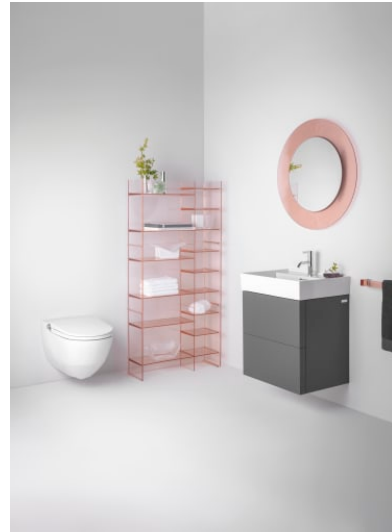

## KARTELL LAUFEN

Kartell • LAUFEN Håndvaskarmatur i italiensk design. Flemspring: 115 mm, Krom - Inkl bundventil

Anvendelse : Vask

Beluftningstype : Honeycomb PCA

Bundventilstype : Pop-up-bundventil

Diameter på vandkobling : 3/8"

Finish : Krom

Fleksible forsyningslanger medfølger

Flowhastighed (l/min – 3 bar) : 5,3

Fæstet tud

Installationstype : Monteret på bordpladen

Nettovægt (kg) : 1,52

Patrontype : Keramisk skive

Placering af håndtag : Top

## Kartell LAUFEN

Et komplet badeværelse inspireret af det ikoniske Kartell design kombineret med Laufens høje kvalitet. På den ene side Kartell: italiensk, kreativ, farverig og ikonisk. Familievirksomheden, der gennem mere end 60 år har sat sit præg på den moderne designhistorie og revolutioneret indretningsarkitekturen ved at anvende plastmaterialer. På den anden side Laufen: schweizisk, stringent og pålidelig. I 125 år har de været stærkt optaget af at skabe kultur i badeværelset og innovation i produktionen af keramiske sanitetsprodukter. Der er tale om et fælles innovationsprojekt, som det har taget mere end tre år at udvikle, og som er resultatet af den konstante forskning, der er en del af begge selskabernes DNA. De prisbelønnede designere Ludovica+Roberto Palomba, der selv er førende inden for design til badeværelser, fungerer som et bindeled mellem disse to spillere.