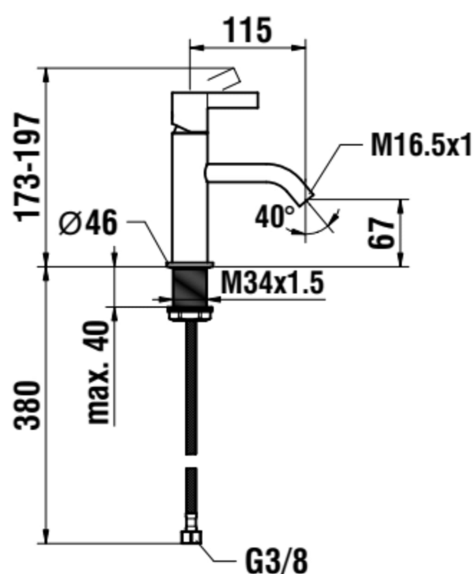

Diameter på vandkobling : 3/8"

Finish : Krom

Fleksible forsyningslanger medfølger

Flowhastighed (l/min – 3 bar) : 5,3

Fæstet tud

Installationstype : Monteret på bordpladen

Nettovægt (kg) : 1,03

Patrontype : Keramisk skive

Placering af håndtag : Top

Placering af tud : Midten

Støjniveau (dB) : Gruppe 1 (op til 20 dB)

Tudens længde (mm) : 115

Vand- og energibesparende

Vandhanetype : Enkeltgreb

Vandhanetype : Enkeltgreb

## TEKNISKE TEGNINGER

**KOMPATIBEL MED**

Kartell • LAUFEN  
Håndvaskarmatur i italiensk  
design.Fremspring: 115  
mm, Krom - Inkl bundventil

**H3113310041011**