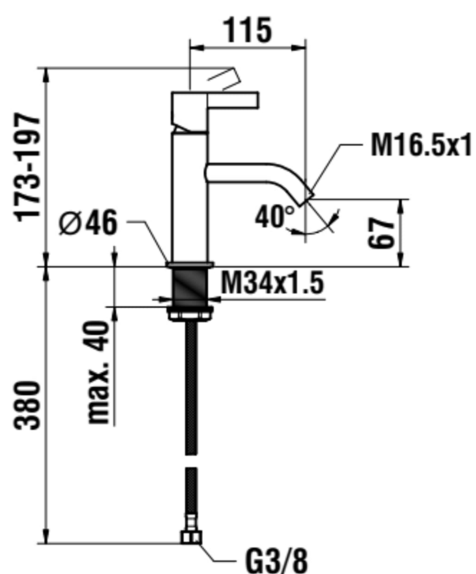

Diameter på vandkobling : 3/8"

Finish : Rosaguld, blankt

Fleksible forsyningslanger medfølger

Flowhastighed (l/min – 3 bar) : 5,3

Fæstet tud

Installationstype : Monteret på bordpladen

Nettovægt (kg) : 1,05

Patrontype : Keramisk skive

Placering af håndtag : Top

Placering af tud : Midten

Støjniveau (dB) : Gruppe 1 (op til 20 dB)

Tudens længde (mm) : 115

Vandhanetype : Single-lever

Vandhanetype : Single-lever

TEKNISKE TEGNINGER

Kartell LAUFEN