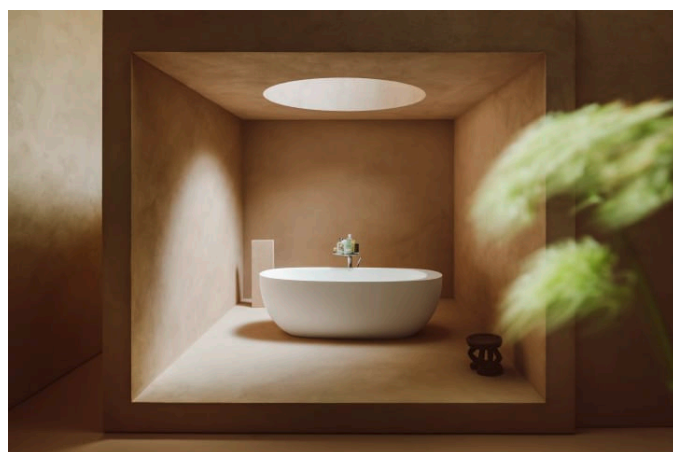

Diameter på vandkobling : 3/8"

Finish : Børstet rustfrit stål

Fleksible forsyningslanger medfølger

Flowhastighed (l/min – 3 bar) : 5,3

Fæstet tud

Installationstype : Monteret på bordpladen

Nettovægt (kg) : 1,05

## Kartell LAUFEN

Et komplet badeværelse inspireret af det ikoniske Kartell design kombineret med Laufens høje kvalitet. På den ene side Kartell: italiensk, kreativ, farverig og ikonisk. Familievirksomheden, der gennem mere end 60 år har sat sit præg på den moderne designhistorie og revolutioneret indretningsarkitekturen ved at anvende plastmaterialer. På den anden side Laufen: schweizisk, stringent og pålidelig. I 125 år har de været stærkt optaget af at skabe kultur i badeværelset og innovation i produktionen af keramiske sanitetsprodukter. Der er tale om et fælles innovationsprojekt, som det har taget mere end tre år at udvikle, og som er resultatet af den konstante forskning, der er en del af begge selskabernes DNA. De prisbelønnede designere Ludovica+Roberto Palomba, der selv er førende inden for design til badeværelser, fungerer som et bindeled mellem disse to spillere.