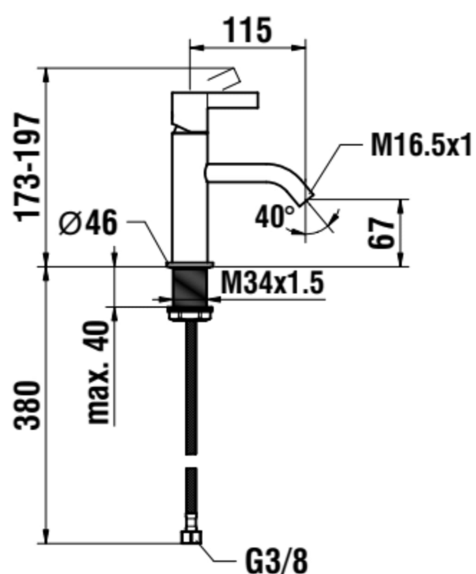

Diameter på vandkobling : 3/8"

Finish : Børstet rustfrit stål

Fleksible forsyningslanger medfølger

Flowhastighed (l/min – 3 bar) : 5,3

Fæstet tud

Installationstype : Monteret på bordpladen

Nettovægt (kg) : 1,05

Patrontype : Keramisk skive

Placering af håndtag : Top

Placering af tud : Midten

Støjniveau (dB) : Gruppe 1 (op til 20 dB)

Tudens længde (mm) : 115

Vand- og energibesparende

Vandhanetype : Single-lever

Vandhanetype : Single-lever

## TEKNISKE TEGNINGER