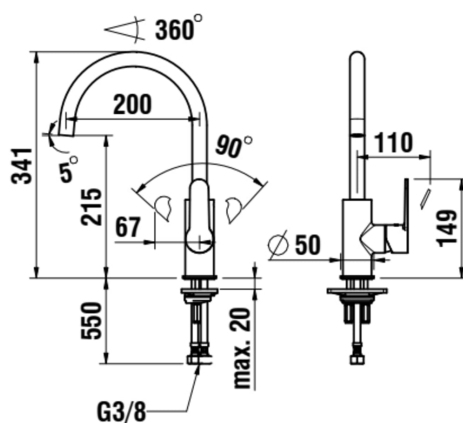

Flowhastighed (l/min – 3 bar) : 7,8

Installationstype : Monteret på bordpladen

Patrontype : Keramisk skive

Placering af håndtag : Tværgående

Placering af tud : Højt

Støjniveau (dB) : Gruppe 2 (20-30 dB)

Tudens længde (mm) : 200

Vandhanetype : Single-lever

Vandhanetype : Single-lever

TEKNISKE TEGNINGER

LAURIN