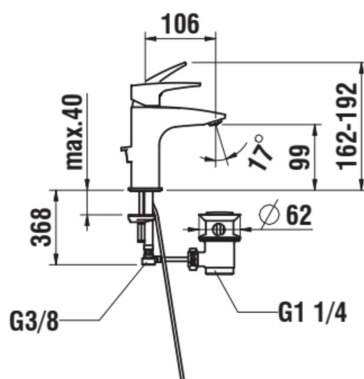

Fleksible forsyningslanger medfølger

Flowhastighed (l/min – 3 bar) : 5,7

Fæstet tud

Installationstype : Monteret på bordpladen

Koldstart for at spare energi

Patrontype : Keramisk skive

Placering af håndtag : Top

Placering af tud : Midten

Pop-up-bundventil

Støjniveau (dB) : Gruppe 1 (op til 20 dB)

Tudens længde (mm) : 106

Vand- og energibesparende

Vandhanetype : Single-lever

Vandhanetype : Single-lever

## TEKNISKE TEGNINGER