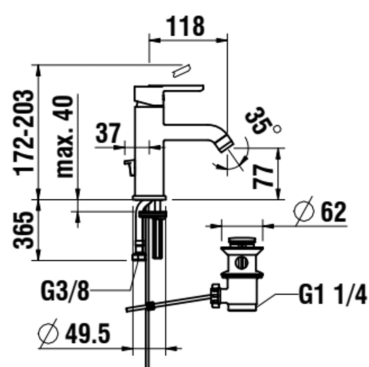

Finish : Krom

Fleksible forsyningslanger medfølger

Flowhastighed (l/min – 3 bar) : 5,7

Fæstet tud

Installationstype : Monteret på bordpladen

Koldstart for at spare energi

Patrontype : Keramisk regulering

Placering af håndtag : Top

Placering af tud : Midten

Pop-up-bundventil

Støjniveau (dB) : Gruppe 2 (20-30 dB)

Tudens længde (mm) : 118

Vand- og energibesparende

Vandhanetype : Enkeltgreb

Vandhanetype : Enkeltgreb

## TEKNISKE TEGNINGER

KOMPATIBEL MED

Håndvask, hanehul til højre

**H815080...1061**

Håndvask

**H815081...1041**

Håndvask, slebet  
underside

**H816080...1041**