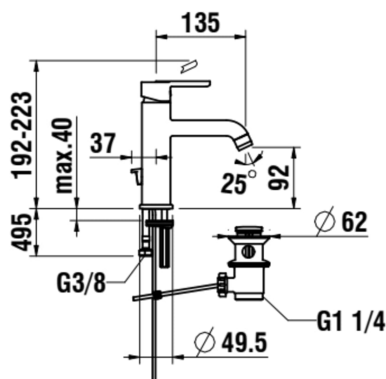

Finish : Krom

Fleksible forsyningslanger medfølger

Flowhastighed (l/min – 3 bar) : 5,7

Fæstet tud

Installationstype : Monteret på bordpladen

Koldstart for at spare energi

Patrontype : Ceramic headwork

Placering af håndtag : Top

## TEKNISKE TEGNINGER

KOMPATIBEL MED

Håndvask  
**H810081...1041**

Håndvask, slebet  
underside  
**H816081...1041**

Håndvask  
**H810082...1041**

Håndvask  
**H811081...1041**

Håndvask, slebet  
underside  
**H816082...1041**