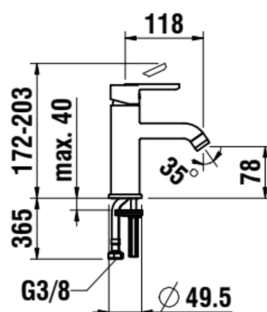

Diameter på vandkobling : 3/8"

Finish : Krom

Fleksible forsyningslanger medfølger

Flowhastighed (l/min – 3 bar) : 5,7

Fæstet tud

Installationstype : Monteret på bordpladen

Koldstart for at spare energi

Nettovægt (kg) : 1,01

Patrontype : Keramisk regulering

Placering af håndtag : Top

Placering af tud : Midten

Støjniveau (dB) : Gruppe 2 (20-30 dB)

Tudens længde (mm) : 118

Vand- og energibesparende

Vandhanetype : Enkeltgreb

Vandhanetype : Enkeltgreb

#### TEKNISKE TEGNINGER

KOMPATIBEL MED

Håndvask, hanehul til højre

**H815080...1061**

Håndvask

**H815081...1041**

Håndvask, slebet  
underside

**H816080...1041**