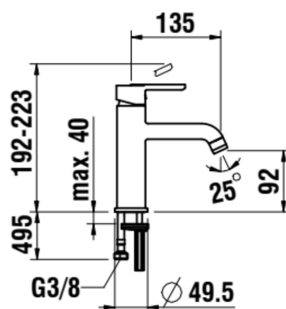

TEKNISKE TEGNINGER