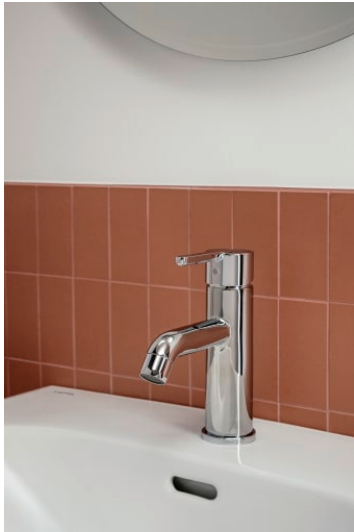

H403574112...1

LUA

Ét designsprog, der er blevet kogt ned til det essentielle for dit badeværelse. Klare geometriske linjer, der forenes i en nærmest uendelig form. Kombineret resulterer dét i en alsidigt og smuk badeværelsesserie for både private forbrugere og den offentlige arkitektur. Toan Nguyen, der har designet serien, har med LUA lykkedes i at skabe endnu et ikonisk badeværelsesunivers, der vil være aktuel i mange år frem. Seriens armaturer er designet med den samme ambition, og de perfekt formede badekar samt det omfattende LANI møbelsortiment fuldender serien og gør LUA til en total badeværelsesløsning.