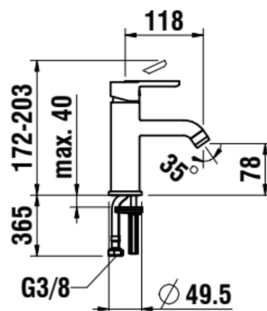

Diameter på vandkobling : 3/8"

Finish : Titanium, Sort

Flowhastighed (l/min – 3 bar) : 4,2

Installationstype : Monteret på bordpladen

Koldstart for at spare energi

Nettovægt (kg) : 1,01

Patrontype : Standard headwork

## TEKNISKE TEGNINGER